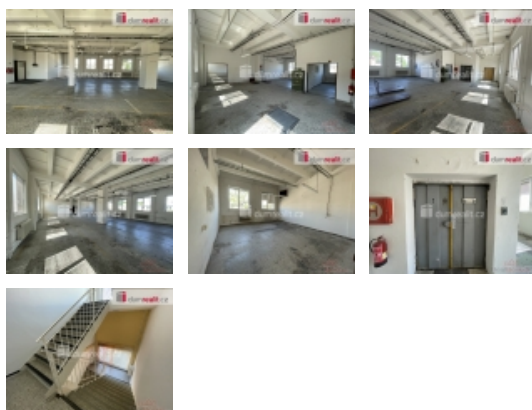

Pronájem obchodních prostor, Opava, Předměstí

dumrealit.cz®

Pronájem obchodních prostor, Opava, Předměstí

ČÍSLO ZAKÁZKY: 640272 TYP ZAKÁZKY: pronájem

LOKALITA: Opava, Předměstí, Rybářská

Pronájem obchodních prostor, Opava, Předměstí

, Dumrealit.cz Vám zprostředkuje pronájem komerčního prostoru s celkovou výměrou 400m. Prostor se nachází ve druhém patře oploceného cihlového komerčního objektu. Na patře k dispozici kuchyňka a dvě samostatná WC (muži x ženy). Okna plastová. Budova má dva samostatné uzamykatelné vchody. Objekt se nachází v těsné blízkosti centra s časově nenáročnou dostupností. K dispozici nákladní výtah a parkování pro více automobilů. Výše měsíčního nájmu je 31.600 Kč. Cena k jednání! K nájmu je třeba připočítat služby (voda, elektřina dle reálné spotřeby, topení 21,- Kč/ m) a provizi RK, která činí 31.600,- Kč. V případě zájmu jsou v budově i další prostory k pronájmu. Pro domluvení prohlídky mne neváhejte kontaktovat. Ev. číslo: 639658. Energetický štítek: G

CENA: (za měsíc) **31 600,- Kč**

Nemovitost nabízí

Informace o nemovitosti

Druh objektu	cihlová
Stav objektu	velmi dobrý
Energetická třída	G - Mimořádně nevhodná
Vybaveno	Nezařizeno
Počet míst k parkování	5
Užitná plocha (m2)	400
Druh prostor	Obchodní