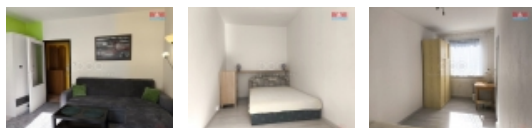

Prodej bytu 2+1, 44 m², Orlová, ul. Karla Dvořáčka

ČÍSLO ZAKÁZKY: 884237 TYP ZAKÁZKY: prodej

LOKALITA: Orlová, Lutyně (okres Karviná), Karla Dvořáčka

Prodej bytu 2+1, 44 m², Orlová, ul. Karla Dvořáčka

Nabízíme Vám k prodeji atraktivní byt 2+1 v družstevním vlastnictví, situovaný v Orlové na ulici Karla Dvořáčka. Byt se nachází ve druhém podlaží kompletně revitalizovaného domu, který prošel zateplením, výměnou oken za plastová, modernizací společných prostor, instalací nového výtahu, kamerového systému aj. Samotný byt byl nedávno vkusně rekonstruován s důrazem na efektivní využití prostoru. Kuchyň je vybavena moderní linkou, bytové jádro je zděné a elektřina je v mědi. Praktickým bonusem je prostorná komora, která může sloužit jako šatna nebo menší pracovna. Byt se prodává zařízený, s možností vyklizení podle Vašich preferencí. Nepřehlednou výhodou tohoto bytu jsou nízké měsíční náklady. Veškerá občanská vybavenost je v těsné blízkosti bytu. K bytu náleží větší sklep 4.m². Financování Vám zajistí naše hypocentrum. Pro více informací a domluvu termínu prohlídky kontaktujte makléře.

Informace o nemovitosti

Dispozice bytu	2+1
Číslo podlaží v domě	2
Počet podlaží objektu	1
Druh objektu	panelová
Stav objektu	velmi dobrý
Vlastnictví	družstevní
Umístění objektu	okrajová zástavba
Vybaveno	Nezařízeno
Topení	Ústřední - dálkové
Doprava	silnice autobus