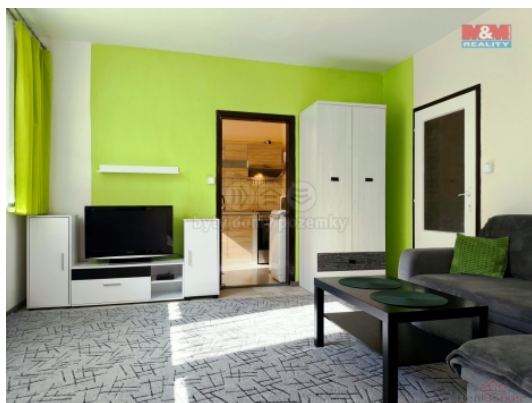

Prodej bytu 2+1, 44 m², Orlová, ul. Karla Dvořáčka

ČÍSLO ZAKÁZKY: 884237 TYP ZAKÁZKY: prodej

LOKALITA: Orlová, Lutyně (okres Karviná), Karla Dvořáčka

Prodej bytu 2+1, 44 m², Orlová, ul. Karla Dvořáčka

Nabízíme Vám k prodeji atraktivní byt 2+1 v družstevním vlastnictví, situovaný v Orlové na ulici Karla Dvořáčka. Byt se nachází ve druhém podlaží kompletně revitalizovaného domu, který prošel zateplením, výměnou oken za plastová, modernizací společných prostor, instalací nového výtahu, kamerového systému aj. Samotný byt byl nedávno vkusně rekonstruován s důrazem na efektivní využití prostoru. Kuchyň je vybavena moderní linkou, bytové jádro je zděné a elektřina je v mědi. Praktickým bonusem je prostorná komora, která může sloužit jako šatna nebo menší pracovna. Byt se prodává zařízený, s možností vyklizení podle Vašich preferencí. Nepřehlednou výhodou tohoto bytu jsou nízké měsíční náklady. Veškerá občanská vybavenost je v těsné blízkosti bytu. K bytu náleží větší sklep 4.m². Financování Vám zajistí naše hypocentrum. Pro více informací a domluvu termínu prohlídky kontaktujte makléře.

Informace o nemovitosti

Dispozice bytu	2+1
Číslo podlaží v domě	2
Počet podlaží objektu	1
Druh objektu	panelová
Stav objektu	velmi dobrý
Vlastnictví	družstevní
Umístění objektu	okrajová zástavba
Vybaveno	Nezařízeno
Topení	Ústřední - dálkové
Doprava	silnice autobus

Nemovitost nabízí

M&M reality holding a. s.

Krakovská 1675/2
Praha - Nové Město
11000