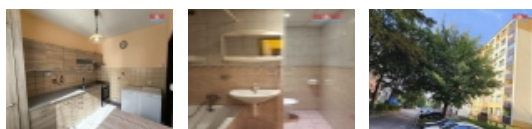

Prodej bytu 2+1, 44 m², Orlová, ul. Karla Dvořáčka

ČÍSLO ZAKÁZKY: 884237 TYP ZAKÁZKY: prodej

LOKALITA: Orlová, Lutyně (okres Karviná), Karla Dvořáčka

Prodej bytu 2+1, 44 m², Orlová, ul. Karla Dvořáčka

Nabízíme Vám k prodeji atraktivní byt 2+1 v družstevním vlastnictví, situovaný v Orlové na ulici Karla Dvořáčka. Byt se nachází ve druhém podlaží kompletně revitalizovaného domu, který prošel zateplením, výměnou oken za plastová, modernizací společných prostor, instalací nového výtahu, kamerového systému aj. Samotný byt byl nedávno vkusně rekonstruován s důrazem na efektivní využití prostoru. Kuchyň je vybavena moderní linkou, bytové jádro je zděné a elektřina je v mědi. Praktickým bonusem je prostorná komora, která může sloužit jako šatna nebo menší pracovna. Byt se prodává zařízený, s možností vyklizení podle Vašich preferencí. Nepřehlednou výhodou tohoto bytu jsou nízké měsíční náklady. Veškerá občanská vybavenost je v těsné blízkosti bytu. K bytu náleží větší sklep 4.m². Financování Vám zajistí naše hypocentrum. Pro více informací a domluvu termínu prohlídky kontaktujte makléře.

Informace o nemovitosti

Dispozice bytu	2+1
Číslo podlaží v domě	2
Počet podlaží objektu	1
Druh objektu	panelová
Stav objektu	velmi dobrý
Vlastnictví	družstevní
Umístění objektu	okrajová zástavba
Vybaveno	Nezařízeno
Topení	Ústřední - dálkové
Doprava	silnice autobus