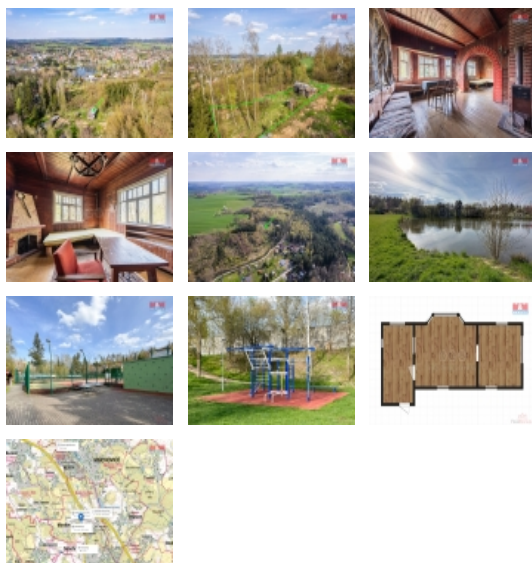

Prodej rekreačního objektu, Mirošovice (okres Praha-východ)

M&M reality holding, a.s.

Prodej chaty, 45 m², Mirošovice

ČÍSLO ZAKÁZKY: 885505 TYP ZAKÁZKY: prodej

LOKALITA: Mirošovice (okres Praha-východ)

Prodej chaty, 45 m², Mirošovice

Nabízíme k prodeji samostatně stojící chatu o užitné ploše 45 m² nacházející se v katastrálním území Mirošovice u Říčan. Tato jedinečná nemovitost se nachází na polosamotě, zajišťující maximální klid a soukromí. Chata je dřevěné konstrukce a je umístěna na prostorném pozemku o rozloze 1092 m², který nabízí mnoho možností pro úpravy dle vašich představ. Dispozice chaty svou jednoduchostí a příjemným prostředím přispívá k vytvoření ideálního útočiště pro víkendové nebo letní pobyty. Obklopená přírodou, tato chata představuje skvělou investici pro ty, kteří hledají klidné útočiště daleko od ruchu města. Využijte jedinečné příležitosti a vytvořte si svůj vlastní oázu na tomto malebném místě.

CENA: (za nemovitost) **1 575 000,- Kč**

Informace o nemovitosti

Počet podlaží objektu	1
Druh objektu	dřevěná
Stav objektu	před rekonstrukcí
Vlastnictví	osobní
Vlastní pozemek (m ²)	1092
Umístění objektu	polosamota
Topení	Jiné
Doprava	vlak silnice autobus
Elektřina	230 V
Voda	vlastní studna
Občanská vybavenost	Škola Školka Pošta Kompletní síť obchodů a služeb

Parkování	venkovní stání
Užitná plocha (m2)	45
Poloha objektu	samostatný