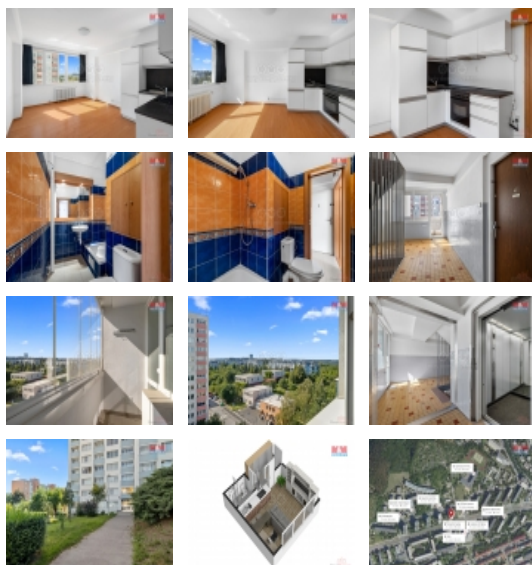

Prodej bytu 1+kk, 23 m², Praha, ul. Evropská

ČÍSLO ZAKÁZKY: 881882 TYP ZAKÁZKY: prodej

LOKALITA: Praha 6, Vokovice, Evropská

Prodej bytu 1+kk, 23 m², Praha, ul. Evropská

Sháníte byt do začátku či na investici? Nabízíme k prodeji útulný družstevní byt 1+kk o užitné ploše 23 m², který se nachází v prestižní lokalitě Prahy na ulici Evropská. Byt je ve výborném stavu a připravený k okamžitému nastěhování. K bytu náleží sklepní kóje, a pokud toužíte po venkovním prostoru, je možné využít soukromý balkón za roční poplatek. Celý dům se pyšní energetickým štítkem C. Skvělá dopravní dostupnost, blízkost zeleně a veškerá občanská vybavenost činí z tohoto bytu ideální investici i příjemné bydlení. Neváhejte a zavolejte si o prohlídku a více informací ještě dnes!

CENA: (za nemovitost) **3 990 000,- Kč**

Informace o nemovitosti

Dispozice bytu	1+kk
Číslo podlaží v domě	10
Počet podlaží objektu	1
Druh objektu	panelová
Stav objektu	velmi dobrý
Vlastnictví	družstevní
Vybavení	balkon výtah sklep
Umístění objektu	centrum
Telekomunikace	Internet
Topení	Ústřední - dálkové
Doprava	silnice MHD autobus metro

Nemovitost nabízí

M&M reality holding a. s.

Krakovská 1675/2
Praha - Nové Město
11000