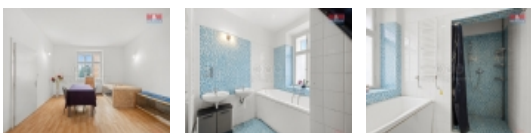

Prodej rohového RD, 282 m², Radonice (okres Chomutov)

M&M reality holding, a.s.

Prodej rodinného domu, 282 m², Radonice

ČÍSLO ZAKÁZKY: 879492   TYP ZAKÁZKY: prodej

LOKALITA: Radonice (okres Chomutov)

Prodej rodinného domu, 282 m², Radonice

Sháníte nemovitost, ve které můžete spojit rodinné pohodlí s podnikáním? Tak právě Vám nabízíme prostorný rodinný dům 5+1 o užitné ploše 282 m², který se nachází na okraji obce Radonice. Tento dům je ideální volbou pro rodiny hledající pohodlí a zároveň možnost podnikání, díky komerčnímu prostoru o výměře 50 m², který lze využít jako kancelář či obchod. Nemovitost je postavena ze smíšené konstrukce kamene a cihel na pozemku o celkové ploše 925 m², na kterém dále stojí i budova bývalých stájí, kterou lze přetvořit dle vašich představ. V roce 2022 prošel dům částečnou rekonstrukcí, během níž bylo instalováno moderní tepelné čerpadlo, které zajišťuje úsporné vytápění. Veškerá občanská vybavenost je v blízkosti. Výborná dostupnost do okolních měst (Kadaň, Podbořany, Žatec). Tato nemovitost nabízí nejen dostatek prostoru pro rodinný život, ale i skvělou příležitost pro podnikatelské aktivity. Neváhejte a přijďte si prohlédnout Váš nový domov v Radonicích.

Informace o nemovitosti

Počet podlaží objektu	1
Druh objektu	smíšená
Stav objektu	velmi dobrý
Vlastnictví	osobní
Vlastní pozemek (m²)	925
Vybavení	sklep
Umístění objektu	okrajová zástavba
Telekomunikace	Telefon Internet
Topení	Lokální - elektrické Ústřední - dálkové Tepelné čerpadlo