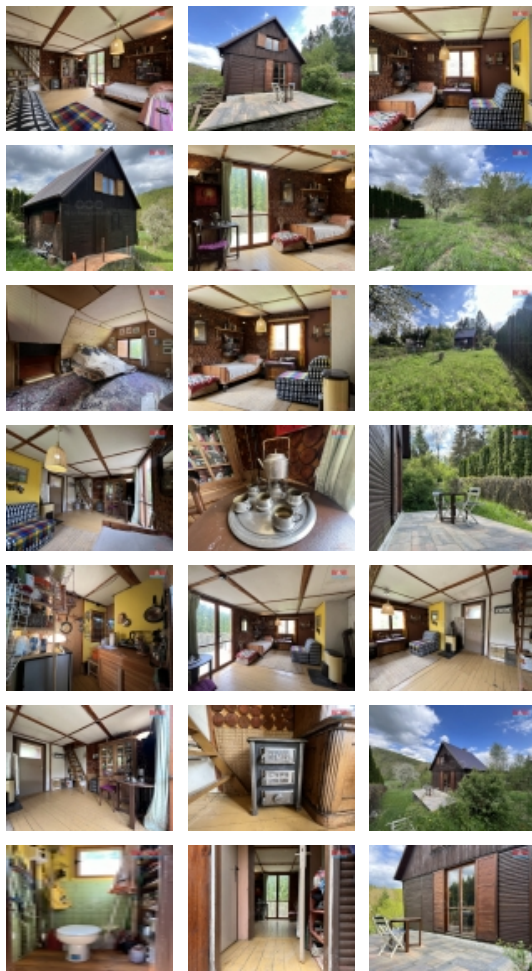

Nabízíme k prodeji kouzelnou chatu o velikosti 68m², v malebné části obce Lštěň okres Benešov situovanou v klidné, avšak dobře dostupné lokalitě jen kousek od Prahy. Dřevěná chata, prošla nedávnou rekonstrukcí včetně nové střechy a komínu. Je ve vynikajícím stavu a nabízí vše potřebné pro klidný život či odpočinkové víkendy. Dispozičně se nemovitost skládá z dvou místností příjemných pro pobyt, má jedno nadzemní a jedno podzemní podlaží. Součástí je velkorysá zahrada o ploše 720m² poskytující soukromí a prostor pro oddech v přírodě, pouhých 10 minut pěšky od zastávky vlaku. Poloha chaty nabízí jedinečnou příležitost pro rybáře a všechny, kdo touží po odreagování nedaleko řeky Sázavy. Ideální nabídka pro ty, kdo hledají únik z města do klidného prostředí, avšak s možností být v Praze do hodiny vlakem, anebo 20 minut autem. Více informací a prohlídku s vámi domluví odpovědný makléř.

CENA: (za nemovitost) **2 490 000,- Kč**

Informace o nemovitosti

Počet podlaží objektu	1
Druh objektu	dřevěná
Stav objektu	po rekonstrukci
Vlastnictví	osobní
Vlastní pozemek (m ²)	720
Vybavení	sklep
Umístění objektu	klidná část obce
Vybaveno	Nezařizeno
Topení	Lokální - tuhá paliva