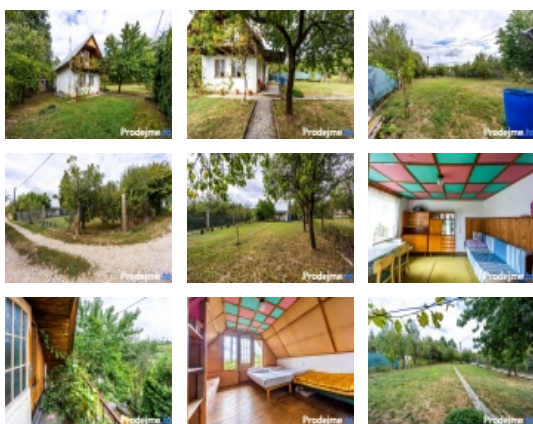

### Prodej zahrady s chatou, 400m2 - Jevišovice

ČÍSLO ZAKÁZKY: 01209 TYP ZAKÁZKY: prodej

LOKALITA: Jevišovice (okres Znojmo)

#### Prodej zahrady s chatou, 400m2 - Jevišovice

Dopřejte si relax a příjemně strávené chvíle v přírodě v soukromí vlastní zahrady! Vítejte v zahrádkářské části Jevišovic.

- + pozemek 400 m2
- + chata 28 m2
- + možnost výstavby do 50 m2
- + klidná lokalita
- + řada možností pro výlety
- + 20 minut od Znojma i Moravských Budějovic

Tato rovinatá zahrada poskytuje plochu 400 m2 a aktuálně je pokryta travnatým porostem a několika vzrostlými, ale i menšími stromy. Ty jsou vysázené převážně po jejím obvodu, takže nepřijedete o prostor pro bazén, dětské prolézačky, pískoviště, místo na grill či záhonky pro pěstování rostlin.

K pozemku se pohodlně dostanete po příjezdové cestě. Na pozemek je také dotažena pitná/užitková voda s vlastním vodoměrem. V letních měsících oceníte možnost koupání v blízké Vodní nádrži Jevišovice. Od pozemku leží ale v dostatečné vzdálenosti a i díky výškovému rozdílu zde tak nehrozí nebezpečí zatopení.