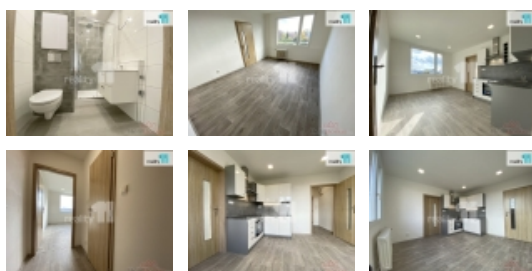

Pronájem bytu 2+kk, 36 m2, OV, Nový Bor, Arnultovice (okres Česká Lípa), ul. Severní

Nemovitost nabízí

Reality 11

Realitní makléř