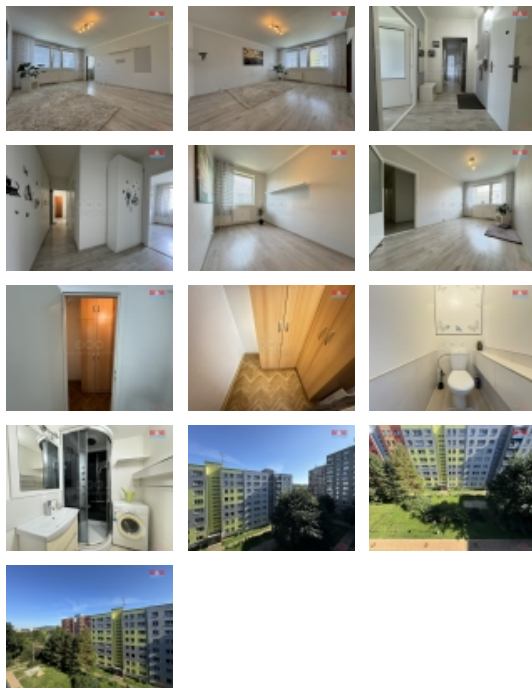

Informace o nemovitosti

Dispozice bytu	3+1
Číslo podlaží v domě	4
Počet podlaží objektu	1
Druh objektu	panelová
Stav objektu	dobrý
Vlastnictví	družstevní
Vybavení	výtah sklep
Umístění objektu	sídliště
Topení	Ústřední - dálkové