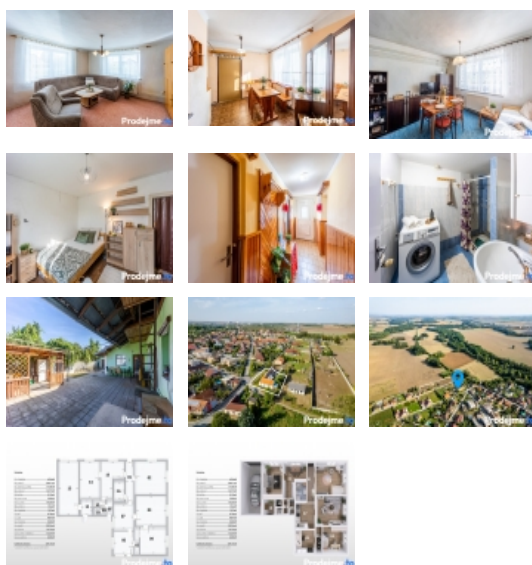

Nemovitost nabízí
Prodejme.to

Realitní makléř

Tomáš Plechatý

Mobil: +420 723 806 964

tomas.plechaty@prodejme.to