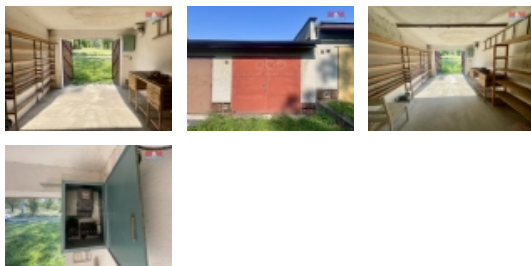

Prodej garáže, 21 m?, Odry, ul. Nadační

ČÍSLO ZAKÁZKY: 885625 TYP ZAKÁZKY: prodej

LOKALITA: Odry (okres Nový Jičín), Nadační

Prodej garáže, 21 m?, Odry, ul. Nadační

Hledáte místo k zaparkování nebo máte v okolí nedostatek parkovacích míst? Máme pro vás ideální řešení!

Nabízíme k prodeji garáž v Odrách s celkovou výměrou 21 m?.

Garáž je v dobrém technickém stavu a nedávno byla provedena izolace střechy. K dispozici je elektřina, takže můžete prostor využít nejen k parkování, ale také pro drobné práce. Voda zde sice přivedena není, i přesto garáž nabízí dostatek místa nejen pro váš automobil nebo motorku, ale také k uskladnění nářadí nebo jiných věcí.

Pokud hledáte bezpečné parkování a zároveň prostory k uskladnění věcí, pak je tato garáž perfektní řešení.

Pro více informací mne neváhejte kontaktovat.

CENA: (za nemovitost) **550 000,- Kč**

Nemovitost nabízí

M&M reality holding a. s.

Krakovská 1675/2
Praha - Nové Město
11000

Informace o nemovitosti

Počet podlaží objektu	1
Druh objektu	smíšená
Stav objektu	dobrý
Vlastnictví	osobní
Umístění objektu	okrajová zástavba
Užitná plocha (m2)	21
Poloha objektu	řadový