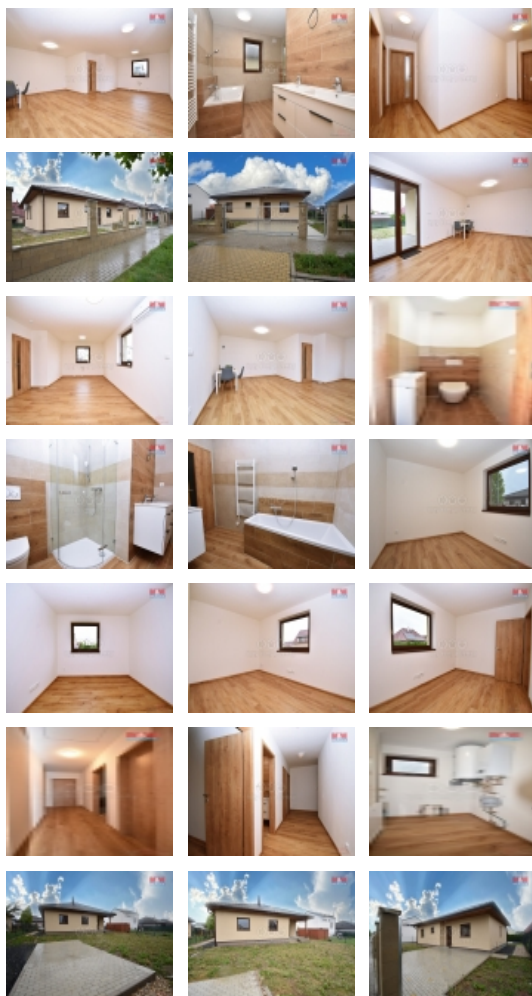

Informace o nemovitosti

Počet podlaží objektu	1
Druh objektu	cihlová
Stav objektu	novostavba
Vlastnictví	osobní
Vlastní pozemek (m²)	600
Umístění objektu	klidná část obce
Topení	Lokální - plynové Lokální - elektrické Klimatizace
Doprava	vlak silnice autobus