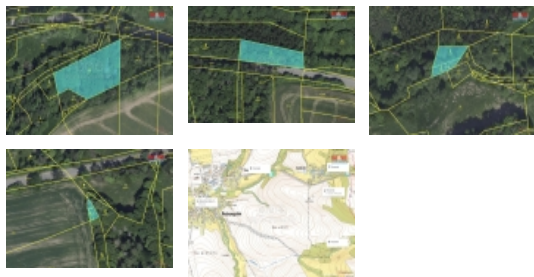

Informace o nemovitosti

Stav objektu	dobrý
Vlastnictví	osobní
Vlastní pozemek (m2)	5084
Umístění objektu	okrajová zástavba
Komunikace	betonová
Druh pozemku	les

Nemovitost nabízí

M&M reality holding a. s.

Krakovská 1675/2
Praha - Nové Město
11000