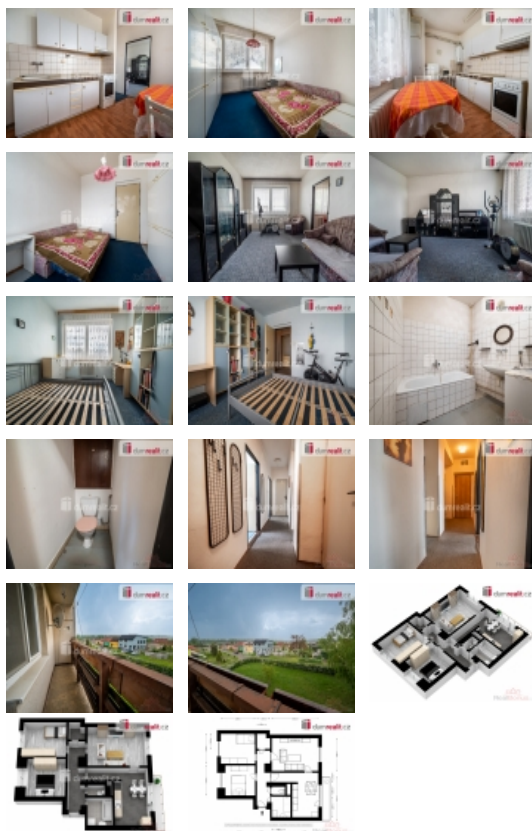

Informace o nemovitosti

Dispozice bytu	3+1
Číslo podlaží v domě	3
Počet podlaží objektu	5
Celková podlahová plocha (m²)	68
Druh objektu	cihlová
Stav objektu	dobrý
Energetická třída	E - Nehospodárná