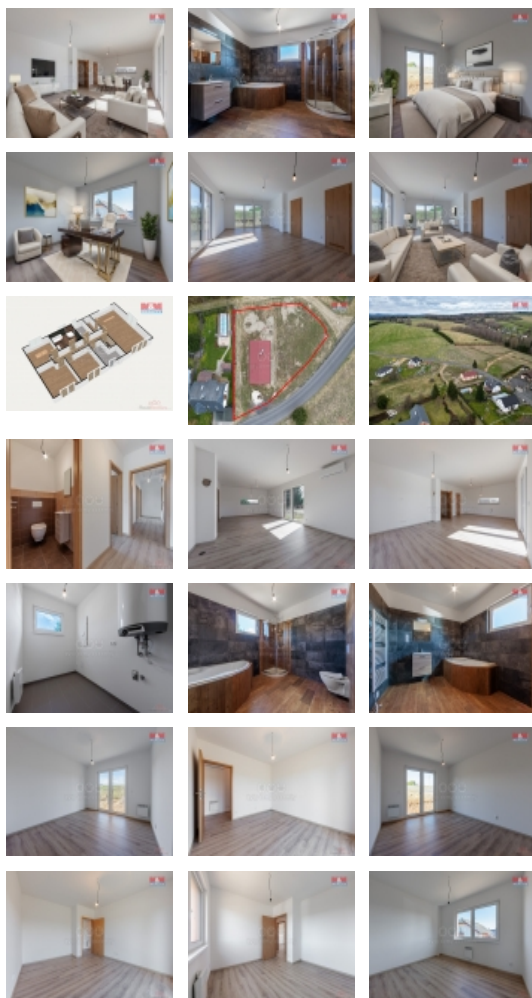

Informace o nemovitosti

Počet podlaží objektu	1
Druh objektu	cihlová
Stav objektu	velmi dobrý
Vlastnictví	osobní
Vlastní pozemek (m²)	1205
Umístění objektu	okrajová zástavba
Topení	Lokální - elektrické Klimatizace Tepelné čerpadlo