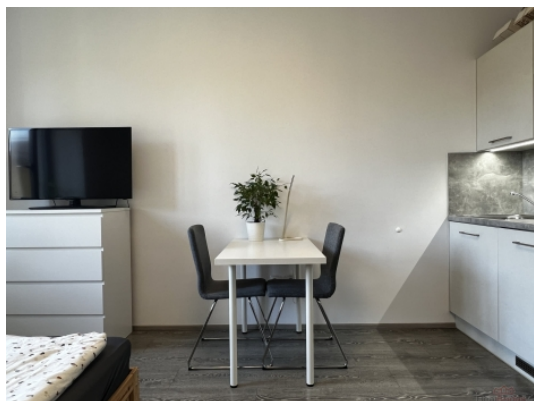

Pronájem bytu 1+kk, 25 m2, OV, Praha 10, Vršovice, ul. Omská

Pronájem, Byty 1+kk, 25 m2 - Praha - Vršovice

ČÍSLO ZAKÁZKY: 80911-2 TYP ZAKÁZKY: pronájem

LOKALITA: Praha 10, Vršovice, Omská

Pronájem, Byty 1+kk, 25 m2 - Praha - Vršovice

Nabízíme k pronájmu hezký byt o celkové výměře 25m2. Byt se nachází v klidné části Prahy 10 nedaleko Kubánského náměstí. Byt se nabízí nevybavený. Vybavení, které vidíte na fotkách je současného nájemníka. Byt se skládá s chodby s úložným prostorem, koupelnou se sprchovým koutem, WC a obývací pokoj s kuchyňským koutem. Celý dům a i byty prošli kompletní rekonstrukcí před třemi lety. Parkování je možné před domem na modré zóně. /tulný a čistý byt se nachází ve 2 NP. činžovního domu. V okolí domu je veškerá občanská vybavenost (OC EDEN), tramvajové zastávky, metro „A“.

Ekonomika:

17 000 nájemné

2 000 zálohy na služby, teplou vodu, elektřinu

35 000 kauce

17 000 provize RK

V případě zájmu prosím zavolejte, byt je k dispozici od 1.10.2024

CENA: (za měsíc) **17 000,- Kč**

Informace o nemovitosti

Dispozice bytu	1+kk
Číslo podlaží v domě	2
Celková podlahová plocha (m2)	25
Druh objektu	cihlová
Stav objektu	velmi dobrý
Energetická třída	G - Mimořádně nevhodná
Vlastnictví	osobní
Užitná plocha (m2)	25
K dispozici od	01.10.2024

Nemovitost nabízí

ABA REAL s.r.o.

Jugoslávských partyzánů 955/46

Praha 6 - Bubeneč

160 00