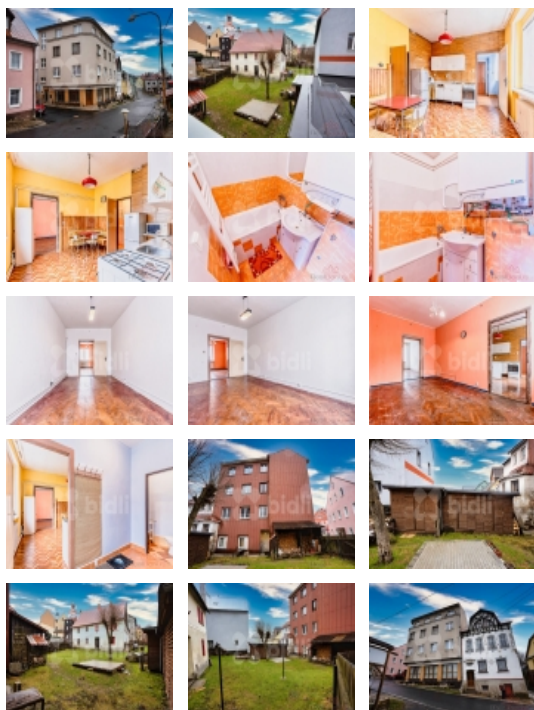

Prodej bytu 2+1, 69 m², OV, Abertamy (okres Karlovy Vary), ul. Jáchymovská - exkluzivně

Prodej bytu 2+1, 69m²

ČÍSLO ZAKÁZKY: 214146 TYP ZAKÁZKY: prodej

LOKALITA: Abertamy (okres Karlovy Vary), Jáchymovská

Prodej bytu 2+1, 69m²

Exkluzivně doporučujeme ke koupi byt v horské obci Abertamy, v prvním patře cihlového bytového domu se zahradou. Byt prošel v poslední době dílčími úpravami. Například došlo k instalaci nového plynového kotle včetně rozvodů plynu, byla zrekonstruována koupelna a v bytě jsou osazena plastová okna a rozvody elektroinstalace jsou v mědi.

Velkou výhodou bydlení v tomto domě jsou extrémně nízké náklady na bydlení, prostorný sklep a kůlna a možnost využívat zahradu, která se nachází za domem.

Obec Abertamy se nachází kousek od vyhlášených skiareálů Plešivec, Boží Dar a Klínovec. Dojezdová vzdálenost do Karlových Varů je 20 minut a nedaleko se nachází i hranice s Německem.

Doporučuji osobní prohlídku a v případě zájmu o více informací se, prosím, obraťte na realitního průvodce.

V době vyhotovení inzerce nebyl dodán PENB, proto v souladu se zákonem uvádíme energetickou náročnost G.

CENA: (za nemovitost) **2 990 000,- Kč**

Informace o nemovitosti

Dispozice bytu	2+1
Číslo podlaží v domě	2
Počet podlaží objektu	4
Celková podlahová plocha (m²)	69
Druh objektu	cihlová
Stav objektu	velmi dobrý