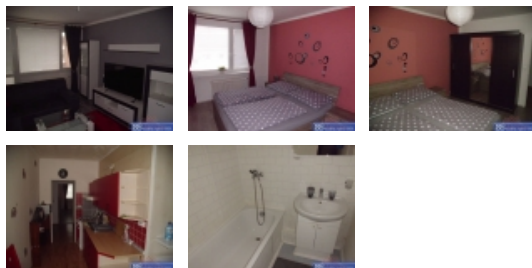

Prodej bytu 2+1, 58 m2, OV, Ústí nad Labem, Neštětice, ul. Opletalova

REALITNÍ KANCELÁŘ

IBS reality, spol. s r.o.

Prodej vybaveného bytu 2+1 L Opletalova ulice.

ČÍSLO ZAKÁZKY: 225404 TYP ZAKÁZKY: prodej

LOKALITA: Ústí nad Labem, Neštětice, Opletalova

Prodej vybaveného bytu 2+1 L Opletalova ulice.

Nabízíme na prodej byt 2+1 s ložňi, o výměře 58 m2 umístěný v sedmém patře zatepleného panelového domu v ulici Opletalova v Neštěticích. Byt je velmi dobře udržovaný. Umakartové jádro je z části obloženo keramickým obkladem (omyvatelná tapeta), nová vana a umyvadlo, na podlaze je položena dlažba. V kuchyni upravená kuchyňská linka a kombinovaný sporák. Podlahova krytina je kombinací plovoucí podlahy a linolea. Okna jsou plastová, opatřená žaluziemi. Byt zůstane vybaven, jak je vidět na fotkách. K bytu náleží sklep. Dům je zateplený a celkově dobře udržovaný. V okolí veškerá občanská vybavenost, škola, sportovní areál, školka a parkování před domem. Klidná lokalita, volný po dohodě. Více informací v RK.

CENA: (za nemovitost) **2 100 000,- Kč**

Nemovitost nabízí

REALITNÍ KANCELÁŘ
IBS reality, spol. s r.o.

Realitní kancelář BSreality,
spol. s r.o.

Velká hradební 763/39
Ústí nad Labem-město
400 01

Realitní makléř

Beutel Petr

Mobil: +420 603 578 486
beutel@bsreality.cz

Informace o nemovitosti

Dispozice bytu	2+1
Číslo podlaží v domě	7
Počet podlaží objektu	7
Celková podlahová plocha (m2)	58
Druh objektu	panelová
Stav objektu	velmi dobrý
Energetická třída	C - Úsporná
Vlastnictví	osobní
Druh bytu	v panelovém domě
Počet podlaží pod zemí	1