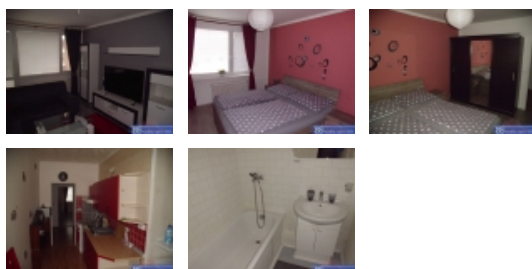

Prodej bytu 2+1, 58 m2, OV, Ústí nad Labem, Neštětice, ul. Opletalova

REALITNÍ KANCELÁŘ

IBS reality, spol. s r.o.

Prodej vybaveného bytu 2+1 L Opletalova ulice.

ČÍSLO ZAKÁZKY: 225404 TYP ZAKÁZKY: prodej

LOKALITA: Ústí nad Labem, Neštětice, Opletalova

Prodej vybaveného bytu 2+1 L Opletalova ulice.

Nabízíme na prodej byt 2+1 s ložňi, o výměře 58 m2 umístěný v sedmém patře zatepleného panelového domu v ulici Opletalova v Neštěticích. Byt je velmi dobře udržovaný. Umakartové jádro je z části obloženo keramickým obkladem (omyvatelná tapeta), nová vana a umyvadlo, na podlaze je položena dlažba. V kuchyni upravená kuchyňská linka a kombinovaný sporák. Podlahova krytina je kombinací plovoucí podlahy a linolea. Okna jsou plastová, opatřená žaluziemi. Byt zůstane vybaven, jak je vidět na fotkách. K bytu náleží sklep. Dům je zateplený a celkově dobře udržovaný. V okolí veškerá občanská vybavenost, škola, sportovní areál, školka a parkování před domem. Klidná lokalita, volný po dohodě. Více informací v RK.

CENA: (za nemovitost) **2 100 000,- Kč**

Nemovitost nabízí

REALITNÍ KANCELÁŘ
IBS reality, spol. s r.o.

Realitní kancelář BSreality,
spol. s r.o.

Velká hradební 763/39
Ústí nad Labem-město
400 01

Realitní makléř

Beutel Petr

Mobil: +420 603 578 486
beutel@bsreality.cz

Informace o nemovitosti

Dispozice bytu	2+1
Číslo podlaží v domě	7
Počet podlaží objektu	7
Celková podlahová plocha (m2)	58
Druh objektu	panelová
Stav objektu	velmi dobrý
Energetická třída	C - Úsporná
Vlastnictví	osobní
Druh bytu	v panelovém domě
Počet podlaží pod zemí	1