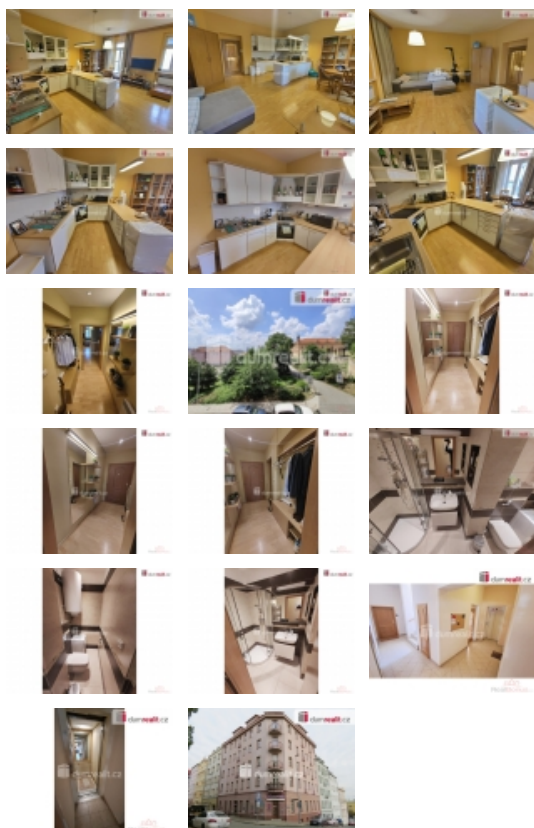

Pronájem bytu 1+kk, 45 m², OV, Praha 10, Vršovice, ul. Holandská

dumrealit.cz®

Pronájem bytu 1+kk, 45 m², OV, Praha 10, Vršovice, ul. Holandská

ČÍSLO ZAKÁZKY: 649258 TYP ZAKÁZKY: pronájem

LOKALITA: Praha 10, Vršovice, Holandská

Pronájem bytu 1+kk, 45 m², OV, Praha 10, Vršovice, ul. Holandská

služby 3000 Kč vč. elektřiny / 1 osoba, 4000 Kč vč. el. a pl. / 2 osoby, Dumrealit.cz Vám zprostředkuje exkluzivně pronájem světlého bytu 1+kk (45 m) v nově opraveném činžovním domě, v 1. patře (2NP) pětipatrového cihlového domu s výtahem, v ulici Holandská, přímo u parku Heroldovy sady, který je volný od 10.10.2024. Dům je ve velmi atraktivní lokalitě Prahy 10 - Vršovic, vše v docházkové vzdálenosti od domu. Dispozice bytu je 1+kk, velký obývací pokoj, chodba, koupelna s WC. V bytě bude kompletní vybavení, viz foto, v bytě jsou nové spotřebiče r.2024 - varná deska, trouba, vestavěná lednice, nový elektrický bojler. Byt je v tom stavu. Všechna běžná občanská vybavenost je v okolí domu. Majitel požaduje vratnou kauci třicet tisíc, byt je v top stavu, nabízí smlouvu na rok s možností prodloužení (byt má jako investici na pronájem, garantuje dlouhodobý pronájem). Služby jsou na 1 osobu více info v RK, vč. elektroměru a plynoměru. Byt je volný 10.10.2024. Velmi doporučuji všem, kteří hledají byt 1+kk, na pomezí Vršovic a Vinohrad, v top stavu, plně vybavený s možností dlouhodobého pronájmu. Ev. číslo: 648644. Energetický štítek: C (110 kWh/m²/rok).

CENA: (za měsíc) **17 990,- Kč**

Informace o nemovitosti

Dispozice bytu 1+kk

Číslo podlaží v domě 2

Počet podlaží objektu 5

Celková podlahová plocha (m²) 45

Druh objektu cihlová