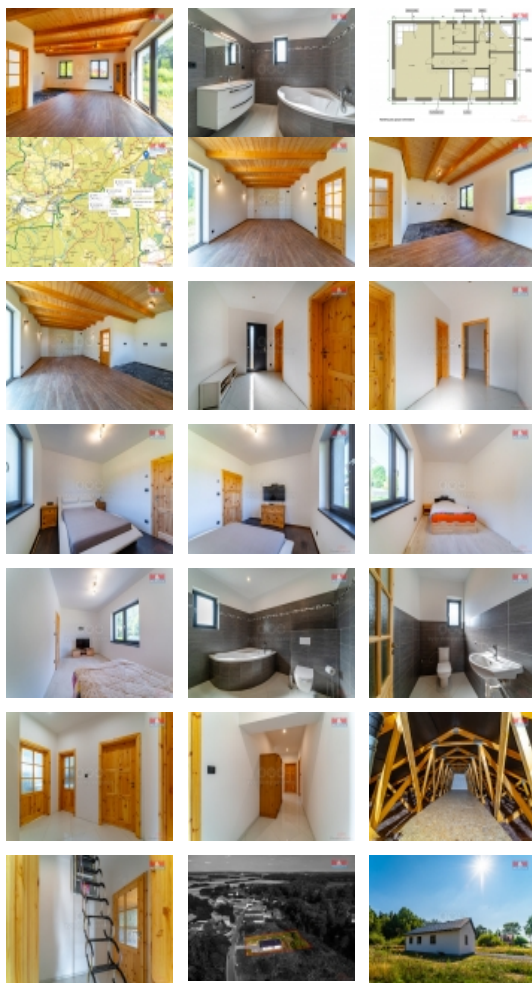

Informace o nemovitosti

Počet podlaží objektu	1
Druh objektu	cihlová
Stav objektu	novostavba
Vlastnictví	osobní
Vlastní pozemek (m²)	1163
Umístění objektu	klidná část obce
Topení	Lokální - elektrické
Doprava	silnice autobus
Elektřina	230 V 380 V
Voda	vlastní studna