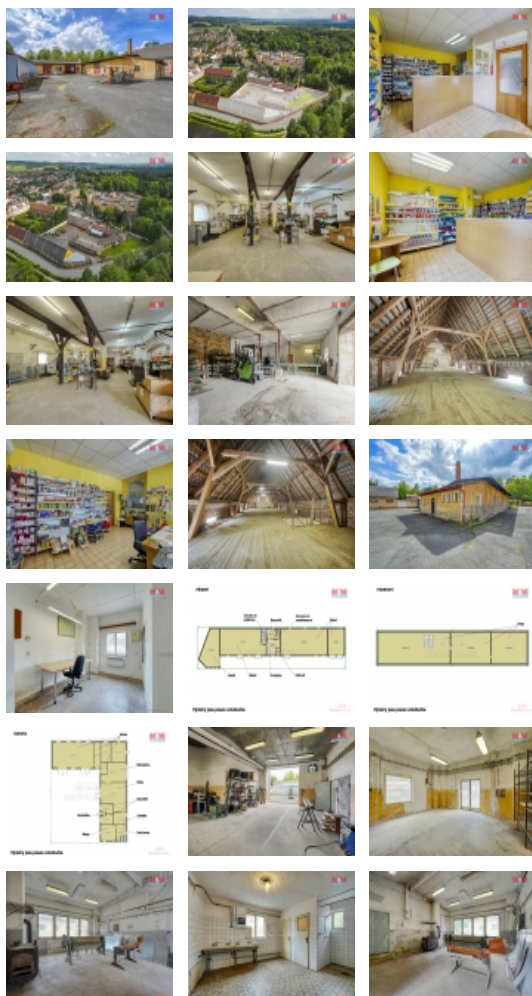

Prodej výrobních prostor, Chodová Planá (okres Tachov)

M&M reality holding, a.s.

Prodej výrobního objektu o rozloze 5500 m², Chodová Planá

ČÍSLO ZAKÁZKY: 876278 TYP ZAKÁZKY: prodej

LOKALITA: Chodová Planá (okres Tachov), Kyjovská

Prodej výrobního objektu o rozloze 5500 m², Chodová Planá

Nabízíme k prodeji rozlehlý výrobní areál o rozloze 5500 m² v centru Chodové Plané. Objekt sestávající ze dvou hlavních budov a rozlehlého nádvoří nabízí obrovský výrobní, skladovací nebo investiční potenciál. Díky své poloze zaručuje výbornou dopravní dostupnost k dálnici D5 Praha-Rozvadov-Německo. Po úpravách může být vhodný taktéž jako ubytovací prostor pro pendlery. Areál je napojen na obecní vodovod a kanalizaci, stejně tak na elektřinu 230/380V. Vytápění hlavní budovy která je aktuálně v provozu jako prodejna a sklad hutního materiálu zajišťuje tepelné čerpadlo. Ohřev vody pak bojler. Zbytek areálu je z většiny vyklizen a nevyužívá se. Areál nabízí jak výrobní tak skladovací prostory a rozsáhlé zázemí včetně WC, šaten, sprch a kanceláře/prodejny. Hlavní budova má navíc v 2.NP rozlehlý půdní prostor na který vede široké schodiště. Za vedlejší budovou je pak k dispozici velká zatravněná zahrada. Neváhejte a domluve si prohlídku ať Vám tato jedinečná příležitost neunikne.

Prodej výrobních prostor, Chodová Planá (okres Tachov)

Nemovitost nabízí

M&M reality holding a. s.

Krakovská 1675/2
Praha - Nové Město
11000

Rok kolaudace 1890

Ostatní Plot

Užitná plocha (m2) 1564

Druh prostor Výrobní