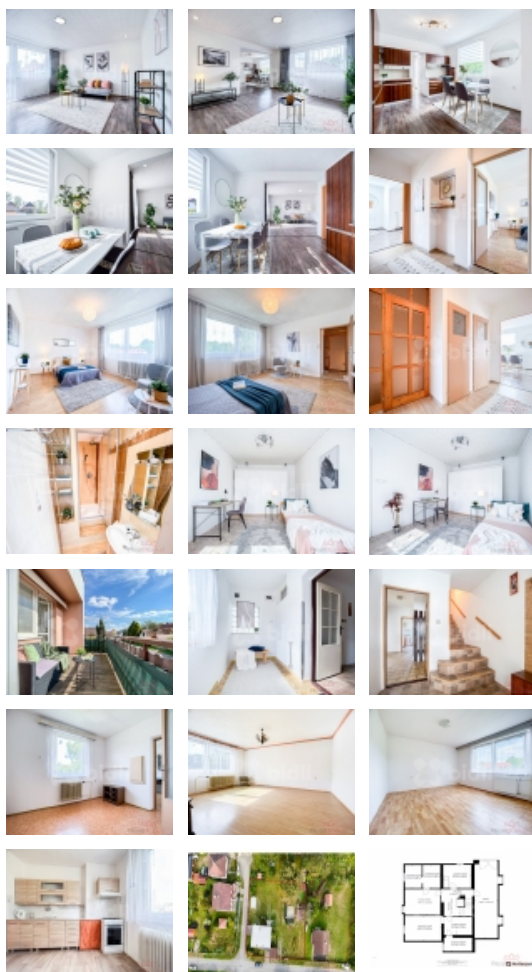

Hlavní výhodou domu je jeho dvojgenerační dispozice, což jej činí ideálním nejen pro vícečlennou rodinu, ale také pro kombinaci bydlení a podnikání. K domu náleží velká vzrostlá zahrada, která poskytuje dostatek soukromí a prostoru pro odpočinek nebo pěstování zeleniny v již postaveném "fóliáku". Součástí venkovního zázemí je grilovací kout, udírna a plně vybavená venkovní kuchyň, což vytváří ideální podmínky pro rodinné oslavy či večery s přáteli. Pro návštěvy je zde připravena chatička, která nabízí pohodlné soukromí.

Dům je plně podsklepený, a tudíž poskytuje nejen dostatek úložného prostoru, ale i prádelnu, dílnu, kotelnu s prostorem pro dřevo ad. Energetická třída je velmi úsporná, tedy B.

K parkování je k dispozici garáž a zastřešené stání, takže je zde dostatek místa pro více vozidel. Další velkou předností je rybník, který se nachází přímo za domem a je skvělým místem pro milovníky přírody a rybaření. Cca 5 min cyklojízdy od domu najdete fantastický lom, kde je i koncem léta krásně čistá voda ke koupání.

V místě je k dispozici základní občanská vybavenost včetně školy, obchodu a lékařské ordinace. Větší města s širší nabídkou služeb jsou dobře dostupná autem i vlakem. Pokud hledáte pohodlné bydlení s prostorem pro odpočinek a rodinnou pohodu, tento dům je pro vás ideální volbou.