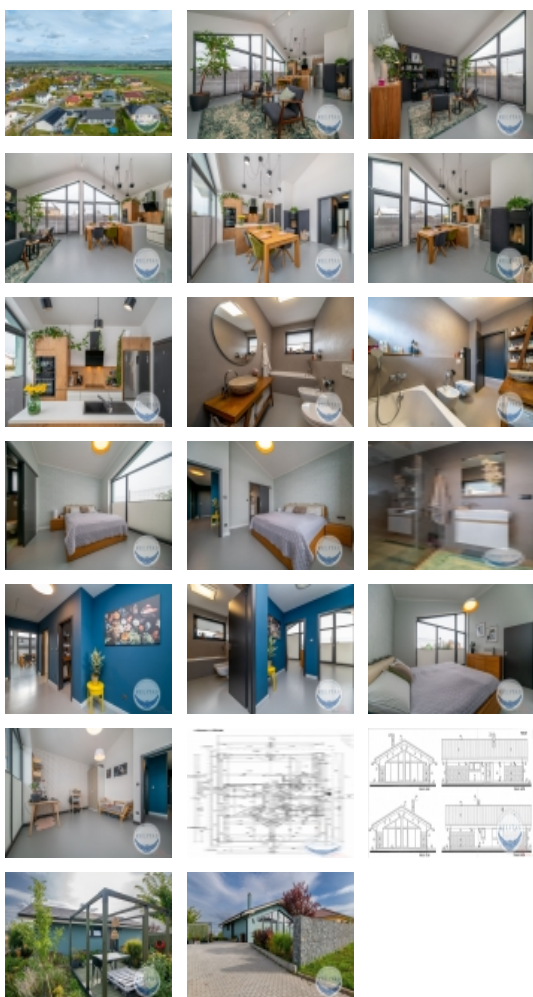

Prodej samostatného RD, 103 m², Tuchlovice (okres Kladno)

**Prodej novostavby moderního bungalovu
103 m, zahrada 349 m, Tuchlovice**

ČÍSLO ZAKÁZKY: 8866125   **TYP ZAKÁZKY:** prodej

LOKALITA: Tuchlovice (okres Kladno), U Školky

**Prodej novostavby moderního bungalovu 103 m, zahrada 349 m,
Tuchlovice**

Exkluzivní nabídka novostavby moderního bungalovu kolaudovaného v roce 2017, na okraji obce Tuchlovice. Užžitná plocha 103 m, tři neprůchozí ložnice, dvě koupelny, prostorný obývací pokoj s kuchyňskou linkou a komorou, technická místnost a prostorné zádveří. Centrální chodba propojující všechny místnosti dala vzniknout optimální dispozici domu (vizte půdorys). Okolo domu se rozkládá zahrada (349 m) s dlážděným parkovacím stáním pro dva vozy.

Srdcem domu je obývací pokoj (34 m) s kuchyňskou linkou a vysokými stropy (3,6 m v hřebeni), v kterém je umístěn designový krb na tuhá paliva. Celý dům je vytápěn tepelným čerpadlem vzduch voda, zajišťující nízké náklady na provoz. Součástí nabídky je i kuchyňská linka zn. Gorenje, zhotovená na míru. V domě se nachází dvě koupelny, větší je vybavena vanou, toaletou a bidetem. Druhá koupelna, přístupná z manželské ložnice, obsahuje sprchový kout a toaletu. V celém domě je vylita minerální podlaha anhydrit, umožňující bezprahové přechody mezi místnostmi a podlahové vytápění, v koupelnách je opatřena s protiskluzovým povrchem.

Dům je připojen na vodovod i kanalizaci, okapy svedeny do podzemní jímky na dešťovou vodu pro závlahu zahrady.

Kladno je od domu dostupné za 8 min autem, Pražský okruh za 20 min. V těsné blízkosti domu se nachází mateřská školka, základní škol a bazén. Centrum Tuchlovic je vzdálené 1 km. 2 km od Tuchlovic začíná rozsáhlá chráněná krajinná oblast Křivoklátsko.