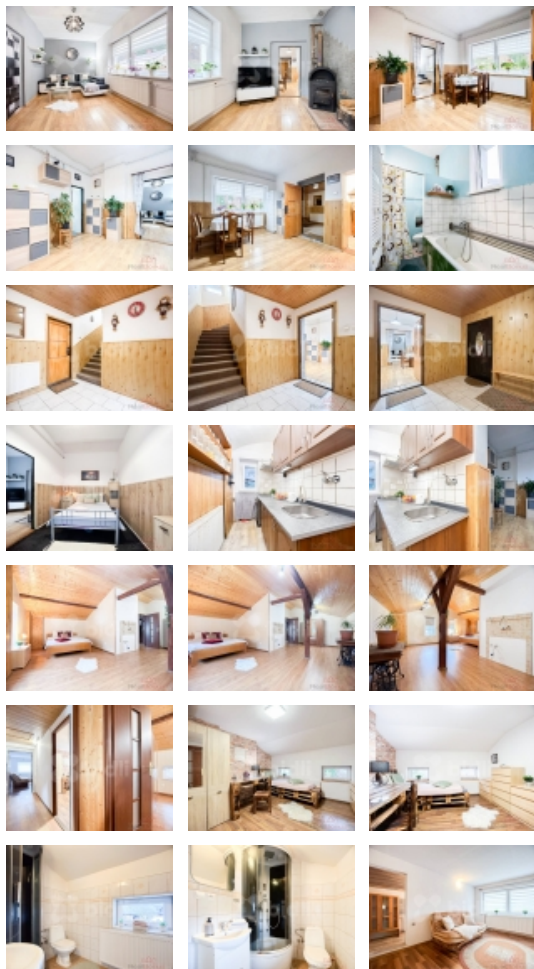

Prodej samostatného RD, 185 m², Hynčice (okres Náchod) - exkluzivně

Prodej rodinného domu

ČÍSLO ZAKÁZKY: 220184 TYP ZAKÁZKY: prodej

LOKALITA: Hynčice (okres Náchod)

Prodej rodinného domu

Vážení zájemci, ve výhradním zastoupení majitele Vám přinášíme nabídku koupě rodinného domu, který je vhodný nejen na bydlení, ale vzhledem ke svému umístění v CHKO Broumovsko nabízí i skvělou investiční příležitost.

Dispozice domu je 6+1 a lze rozdělit na dvě bytové jednotky. Celková podlahová plocha činí 185 m². Za domem se nachází zahrada o výměře 461 m².

Přízemí: při vstupu do domu je prostorná chodba, ze které se dostanete do technické místnosti, kde se nachází elektrický kotel na pelety a velká akumulační nádrž s objemem 999 l. Dále se zde nachází kuchyň, jídelní místnost, menší sklípek na uskladnění potravin, obývací pokoj s krbem pro příjemnou zimní atmosféru, ložnice a koupelna s wc a vanou.

1. Patro: v patře se nachází 3 obytné pokoje, koupelna s wc a sprchovým koutem a 2 menší místnosti vhodné např. pro vytvoření šatny, pracovny nebo pro uložení věcí.

Nemovitost je prodávána včetně vybavení (po domluvě s majitelem).

Obec Hynčice je oblíbeným rekreačním místem a nachází se v atraktivní lokalitě nedaleko lyžařského a rekreačního střediska Janovičky. Jedná se tak o výhodnou investici k pronájmům. V blízkém okruhu najdete Adršpašsko-teplické skály, Jiráskovy skály, Skalní město Ostaš, Javoří hory a další přírodní krásy.

Kompletní občanskou vybavenost najdete v dosahu necelých 8 km v Broumově. Vlaková zastávka se nachází 550 m od domu.

Z důvodu nedostupnosti PENB ke dni zpracování inzerce uvádíme v souladu s platným zákonem energetický štítek třídy G.

Pro více informací neváhejte kontaktovat makléřku.