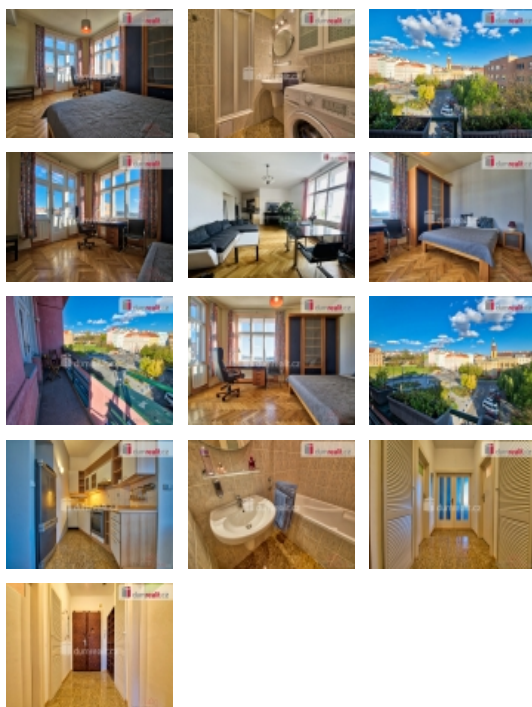

Informace o nemovitosti

Dispozice bytu	2+kk
Číslo podlaží v domě	5
Počet podlaží objektu	6
Celková podlahová plocha (m²)	73
Druh objektu	cihlová
Stav objektu	po rekonstrukci
Energetická třída	G - Mimořádně ne hospodárná