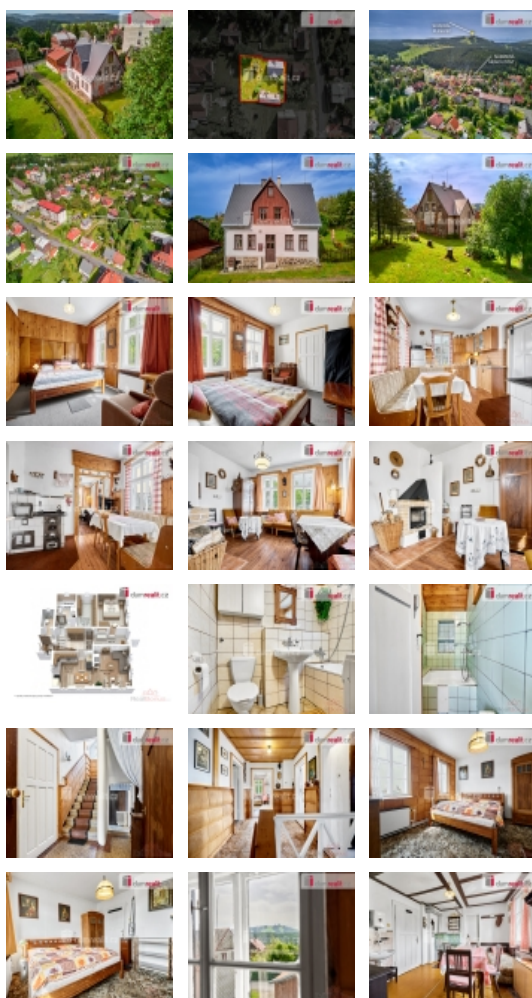

Prodej samostatného RD, 157 m², Abertamy (okres Karlovy Vary)

dumrealit.cz®

Prodej samostatného RD, 157 m², Abertamy (okres Karlovy Vary)

ČÍSLO ZAKÁZKY: 648359 TYP ZAKÁZKY: prodej

LOKALITA: Abertamy (okres Karlovy Vary), Dělnická

Prodej samostatného RD, 157 m², Abertamy (okres Karlovy Vary)