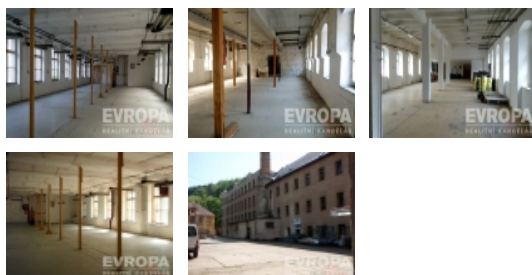

Pronájem skladovacích prostor, Liberec, Liberec XVII-Kateřinky

Nemovitost nabízí

evropa services czech

U Zvonařky 358/10
Praha 2

Realitní makléř

Iva Can-Löfflerová

Mobil: +420 737 086 886

iva.lofflerova@rkevropa.cz

Pronájem skladových prostor 700 m², Liberec, ulice Kateřinská

ČÍSLO ZAKÁZKY: 918665 TYP ZAKÁZKY: pronájem

LOKALITA: Liberec, Liberec XVII-Kateřinky, Kateřinská

Pronájem skladových prostor 700 m², Liberec, ulice Kateřinská

Nabízíme k pronájmu skladové prostory o výměře 700 m², které se nacházejí v Liberci, ulice Kateřinská. Jedná se o prostor, který je umístěný v přízemí budovy. Nakládka a vykládka je pomocí rampy. Skladový prostor není vytápěný, ale teplota nepadá pod 5 stupňů. Bezproblémový příjezd nákladních vozů a kamionů. K dispozici od 1.10.2024. Průkaz energetické náročnosti budovy nebyl doložen, v souladu se zákonem 406/2000 Sb. uvádíme energetickou náročnost budovy třídy G. Pro více informací volejte makléře.

CENA: (za měsíc) **35 000,- Kč**

Informace o nemovitosti

Číslo podlaží v domě	1
Počet podlaží objektu	6
Druh objektu	smíšená
Stav objektu	dobrý
Energetická třída	G - Mimořádně nevhodná
Vlastnictví	osobní
Počet podlaží pod zemí	5
Vlastní pozemek (m²)	1
Vybaveno	Nezařizováno
Zastavěná plocha (m²)	1800
Plocha skladů (m²)	700
Užitná plocha (m²)	700
Nebytové prostory (m²)	700
Druh prostor	Skladovací