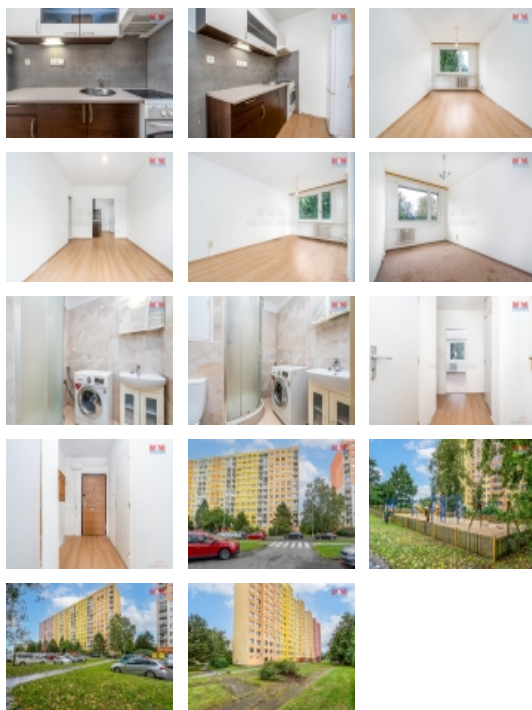

Pronájem pěkného bytu 2+kk s užitnou plochou 42 m² v druhém podlaží s výtahem v panelovém domě. V městské čtvrti Kamýk.

Byt má prostornou chodbu, koupelna a WC jsou společné. Ložnice je neprůchozí. Kuchyňka je prakticky oddělená od jídelní a obývací části.

Byt se nabízí nevybavený a možnost nastěhování je ihned. Parkování je možné na ulici a přilehlém parkovišti.

Je zde skvělá občanská vybavenost - obchody, sportoviště, zdravotnická zařízení, mateřské, základní i střední školy včetně mezinárodních škol English International School Prague a The Prague British School. Les Kamýk, jen kousek od lokality leží také přírodní park Modřanská rokle, který poskytuje dostatek prostoru pro aktivní odpočinek.