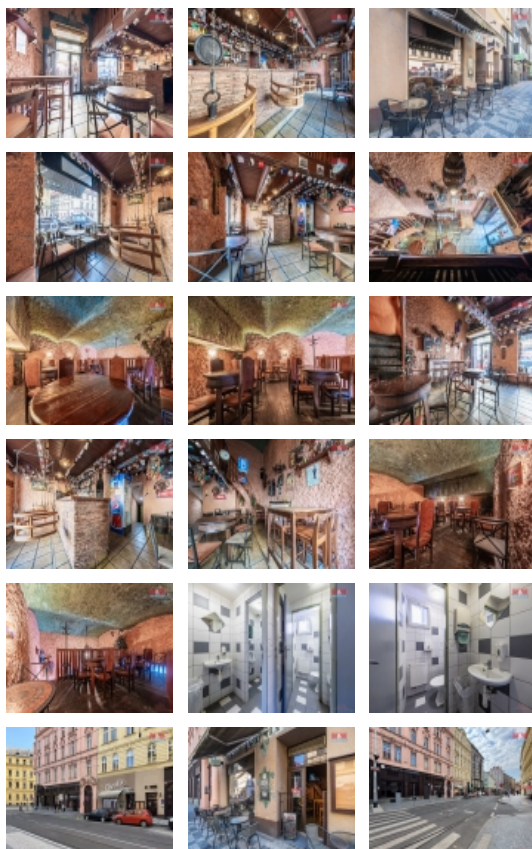

Informace o nemovitosti

Počet podlaží objektu	1
Druh objektu	cihlová
Stav objektu	velmi dobrý
Vlastnictví	osobní
Umístění objektu	centrum
Vybaveno	Nezařizeno
Topení	Lokální - plynové Lokální - elektrické Klimatizace