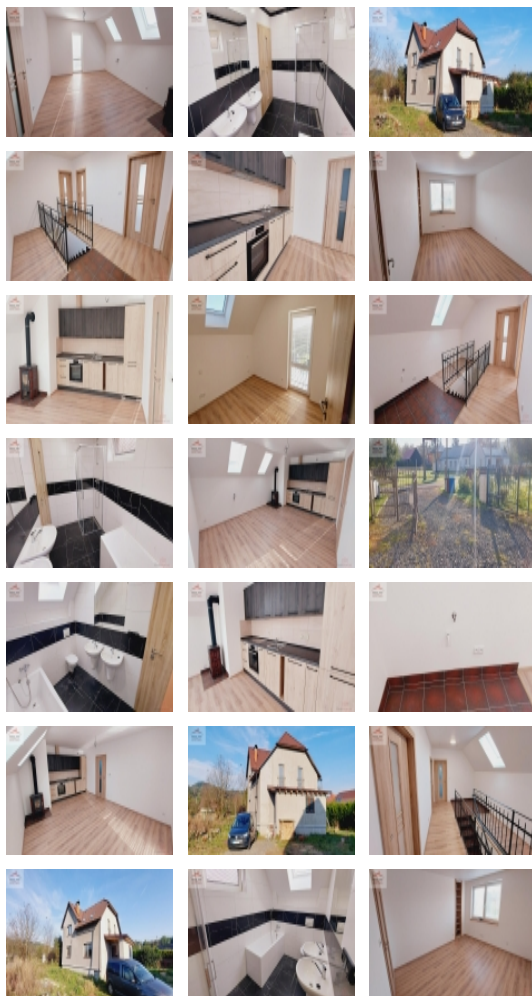

## Pronájem bytu 3+kk, 92 m2, OV, Choryně (okres Vsetín)

#### Pronájem bytu 3+kk, Choryně u Valašského Meziříčí

Nabízíme k pronájmu byt o dispozici 3+kk v novostavbě RD v Choryni u Valašského Meziříčí. Nově zbudovaný byt o ploše 92 m2 se nachází v 1. patře rodinného domu v klidné ulici mimo hlavní cestu. V obývacím pokoji jsou krbová kamna a kuchyňský kout s kuchyňskou linkou s indukční varnou deskou, digestoří, myčkou, el. troubou a lednicí. Koupelna je se sprchovým koutem, vanou, umyvadlem, zrcadlem, obklady a dlažbou, v chodbě je místo pro pračku. V pokojích a v chodbě jsou plovoucí podlahy. Topení podlahové elektrické s prostorovým termostatem v každém pokoji s možností topit i krbovými kamny v obývacím pokoji, ohřev vody el. bojlerem. Cena nájmu 15.000 Kč/měs. + zálohy na vodu 500 Kč/měs. a elektřinu 3.500 Kč/měs. Kauce 30.000 Kč. U domu bude zbudované zahradní posezení, vjezd na pozemek je elektrickou vjezdovou bránou. V domě bydlí v přízemí další nájemníci. Pronajímatel upřednostňuje nájemníka nekuřáka bez domácích zvířat. V obci je ZŠ, MŠ, pošta, restaurace i potraviny. K pronájmu byt 3+kk v Choryni u Valašského Meziříčí.