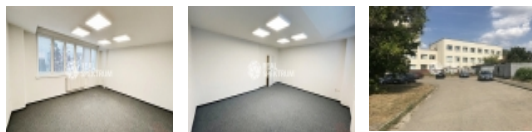

## Pronájem kanceláře 40 m2, ulice Kaštanová, Brno - Brněnské Ivanovice

ČÍSLO ZAKÁZKY: N/RSB/208 TYP ZAKÁZKY: pronájem  
16/24

LOKALITA: Brno, Brněnské Ivanovice (okres Brno-město), Kaštanová

### Pronájem kanceláře 40 m2, ulice Kaštanová, Brno - Brněnské Ivanovice

V zastoupení majitele nabízíme k pronájmu samostatnou kancelář na ulici Kaštanová, v městské části Brno - Brněnské Ivanovice. Kancelář je součástí uzavřeného areálu. Přístup do budovy a areálu je 24 hod. denně. Možnost parkování přímo u budovy. V areálu jsou k dispozici i další kanceláře.

### Informace o nemovitosti

Druh objektu	cihlová
Stav objektu	velmi dobrý
Energetická třída	G - Mimořádně nevhodná
Ostatní	Parkoviště
Užitná plocha (m2)	40
Plocha kanceláří (m2)	40
Počet kanceláří	2
Druh prostor	Kanceláře
K dispozici od	01.09.2024