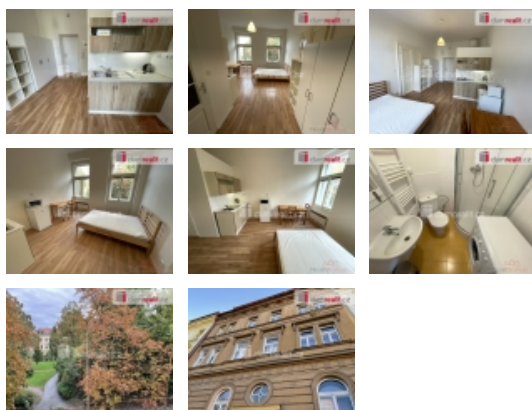

Nemovitost nabízí

dumrealit.cz