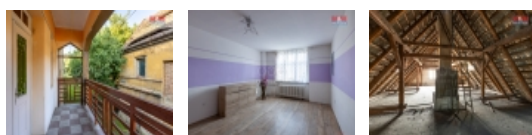

Prodej rodinného domu v Bitozevsi

ČÍSLO ZAKÁZKY: 884933 TYP ZAKÁZKY: prodej

LOKALITA: Bitozeves, Nehasice (okres Louny)

Prodej rodinného domu v Bitozevsi

Prodej rodinného domu s hospodářskými budovami, stodolou a pergolou s pozemkem o celkové výměře 1561 m² v obci Nehasice. Jedná se o bývalou zemědělskou usedlost, která byla v roce 2022 zrekonstruována. V domě se nachází nová dlažba a PVC, dále jsou vyměněna okna za plastová. Objekt se nachází v centru obce a svojí polohou skýtá naprosté soukromí. Na pozemku jsou patrové zemědělské budovy - chlévy, brána s vjezdem a další patrový objekt, který tvoří uzavřené nádvoří. Obec Nehasice se nachází cca 6 km od Žatce, nedaleko najdeme také městys Postoloprty a průmyslovou zonu Triangle, která nabízí dostatek pracovních míst. Nemovitost je vhodná pro klienty, kteří hledají klid a soukromí. .

CENA: (za nemovitost) **7 000 000,- Kč**

Informace o nemovitosti

Počet podlaží objektu	1
Druh objektu	cihlová
Stav objektu	dobrý
Vlastnictví	osobní
Vlastní pozemek (m²)	1558
Vybavení	lodžie zahrada
Umístění objektu	centrum
Topení	Lokální - tuhá paliva Lokální - elektrické Lokální - kombinované
Doprava	silnice autobus
Elektřina	230 V 380 V