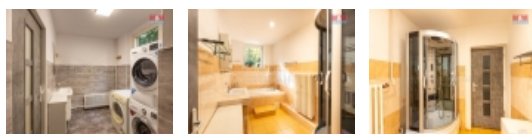

Prodej rodinného domu v Bitozevsi

ČÍSLO ZAKÁZKY: 884933 TYP ZAKÁZKY: prodej

LOKALITA: Bitozeves, Nehasice (okres Louny)

Prodej rodinného domu v Bitozevsi

Prodej rodinného domu s hospodářskými budovami, stodolou a pergolou s pozemkem o celkové výměře 1561 m² v obci Nehasice. Jedná se o bývalou zemědělskou usedlost, která byla v roce 2022 zrekonstruována. V domě se nachází nová dlažba a PVC, dále jsou vyměněna okna za plastová. Objekt se nachází v centru obce a svojí polohou skýtá naprosté soukromí. Na pozemku jsou patrové zemědělské budovy - chlévy, brána s vjezdem a další patrový objekt, který tvoří uzavřené nádvoří. Obec Nehasice se nachází cca 6 km od Žatce, nedaleko najdeme také městys Postoloprty a průmyslovou zonu Triangle, která nabízí dostatek pracovních míst. Nemovitost je vhodná pro klienty, kteří hledají klid a soukromí. .

CENA: (za nemovitost) **7 000 000,- Kč**

Informace o nemovitosti

Počet podlaží objektu	1
Druh objektu	cihlová
Stav objektu	dobrý
Vlastnictví	osobní
Vlastní pozemek (m²)	1558
Vybavení	lodžie zahrada
Umístění objektu	centrum
Topení	Lokální - tuhá paliva Lokální - elektrické Lokální - kombinované
Doprava	silnice autobus
Elektřina	230 V 380 V