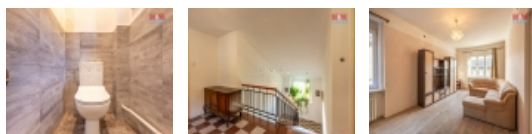

Prodej rodinného domu v Bitozevsi

ČÍSLO ZAKÁZKY: 884933 TYP ZAKÁZKY: prodej

LOKALITA: Bitozeves, Nehasice (okres Louny)

Prodej rodinného domu v Bitozevsi

Prodej rodinného domu s hospodářskými budovami, stodolou a pergolou s pozemkem o celkové výměře 1561 m² v obci Nehasice. Jedná se o bývalou zemědělskou usedlost, která byla v roce 2022 zrekonstruována. V domě se nachází nová dlažba a PVC, dále jsou vyměněna okna za plastová. Objekt se nachází v centru obce a svojí polohou skýtá naprosté soukromí. Na pozemku jsou patrové zemědělské budovy - chlévy, brána s vjezdem a další patrový objekt, který tvoří uzavřené nádvoří. Obec Nehasice se nachází cca 6 km od Žatce, nedaleko najdeme také městys Postoloprty a průmyslovou zonu Triangle, která nabízí dostatek pracovních míst. Nemovitost je vhodná pro klienty, kteří hledají klid a soukromí. .

CENA: (za nemovitost) **7 000 000,- Kč**

Informace o nemovitosti

Počet podlaží objektu	1
Druh objektu	cihlová
Stav objektu	dobrý
Vlastnictví	osobní
Vlastní pozemek (m²)	1558
Vybavení	lodžie zahrada
Umístění objektu	centrum
Topení	Lokální - tuhá paliva Lokální - elektrické Lokální - kombinované
Doprava	silnice autobus
Elektřina	230 V 380 V