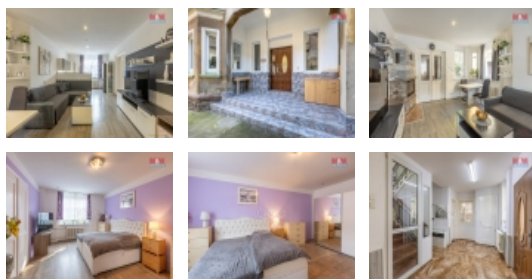

Prodej rodinného domu v Bitozevsi

ČÍSLO ZAKÁZKY: 884933 TYP ZAKÁZKY: prodej

LOKALITA: Bitozeves, Nehasice (okres Louny)

Prodej rodinného domu v Bitozevsi

Prodej rodinného domu s hospodářskými budovami, stodolou a pergolou s pozemkem o celkové výměře 1561 m² v obci Nehasice. Jedná se o bývalou zemědělskou usedlost, která byla v roce 2022 zrekonstruována. V domě se nachází nová dlažba a PVC, dále jsou vyměněna okna za plastová. Objekt se nachází v centru obce a svojí polohou skýtá naprosté soukromí. Na pozemku jsou patrové zemědělské budovy - chlévy, brána s vjezdem a další patrový objekt, který tvoří uzavřené nádvoří. Obec Nehasice se nachází cca 6 km od Žatce, nedaleko najdeme také městys Postoloprty a průmyslovou zonu Triangle, která nabízí dostatek pracovních míst. Nemovitost je vhodná pro klienty, kteří hledají klid a soukromí. .

CENA: (za nemovitost) **7 000 000,- Kč**

Informace o nemovitosti

Počet podlaží objektu	1
Druh objektu	cihlová
Stav objektu	dobrý
Vlastnictví	osobní
Vlastní pozemek (m²)	1558
Vybavení	lodžie zahrada
Umístění objektu	centrum
Topení	Lokální - tuhá paliva Lokální - elektrické Lokální - kombinované
Doprava	silnice autobus
Elektřina	230 V 380 V