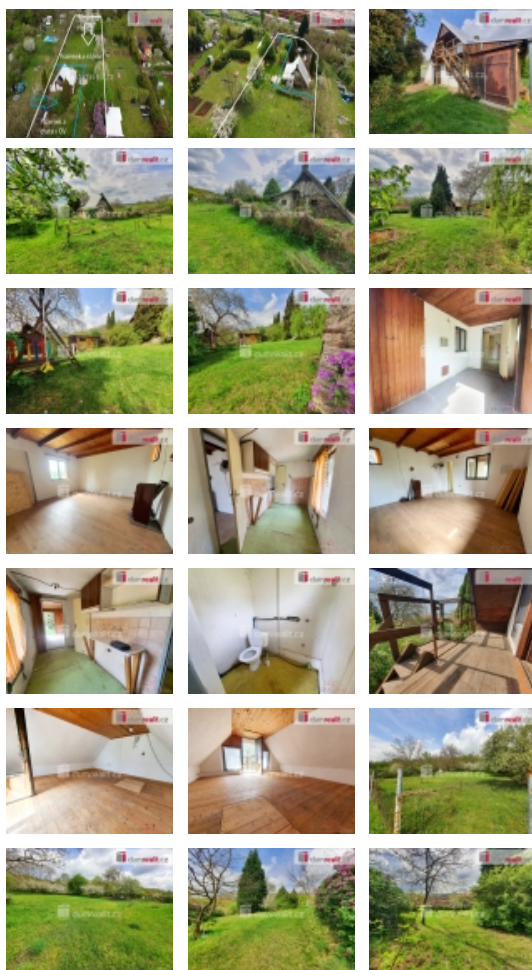

Informace o nemovitosti

Počet podlaží objektu	2
Druh objektu	smíšená
Stav objektu	dobrý
Energetická třída	G - Mimořádně ne hospodárná
Vlastní pozemek (m2)	1898