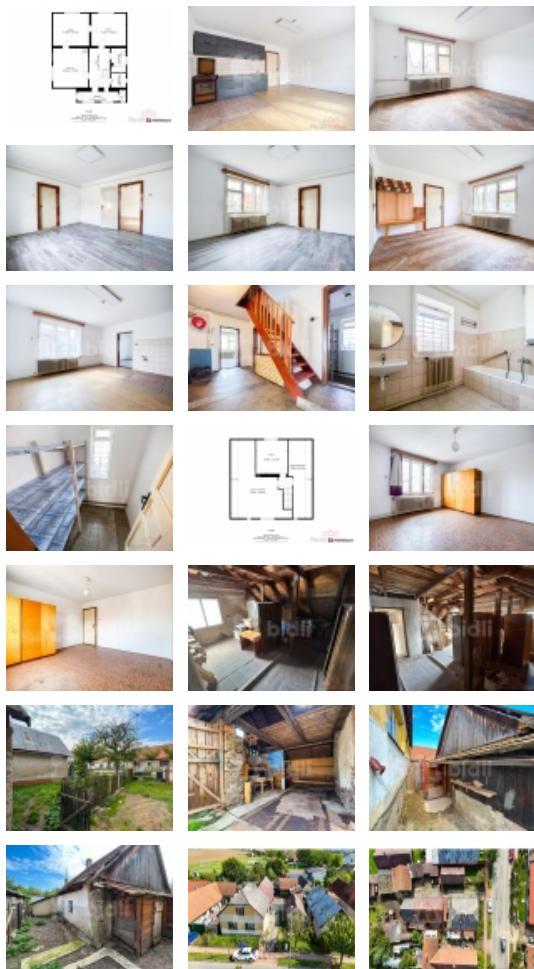

Informace o nemovitosti

Počet podlaží objektu	2
Celková podlahová plocha (m²)	100
Druh objektu	cihlová
Stav objektu	dobrý
Energetická třída	G - Mimořádně neekonomická
Vlastnictví	osobní
Vlastní pozemek (m²)	478
Vybavení	zahrada podkroví
Umístění objektu	centrum
Telekomunikace	Telefon
Ostatní rozvody	Kabelové rozvody
Vybaveno	Nezařazeno
Topení	Lokální - tuhá paliva
Doprava	silnice autobus