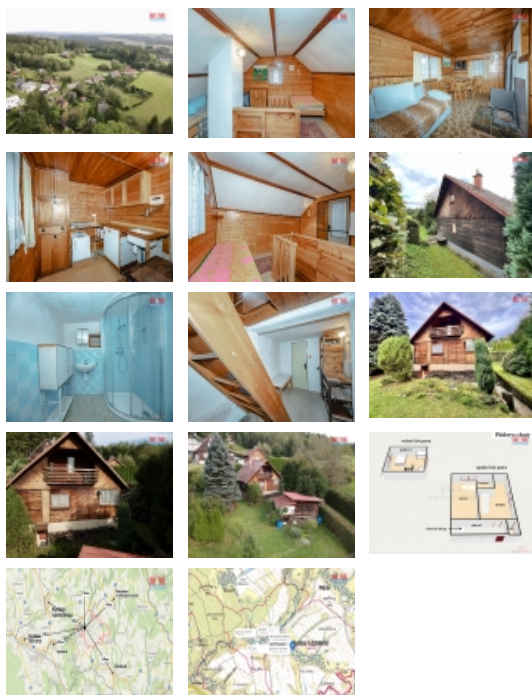

Nemovitost nabízí

M&M reality holding a. s.

Krakovská 1675/2
Praha - Nové Město
11000