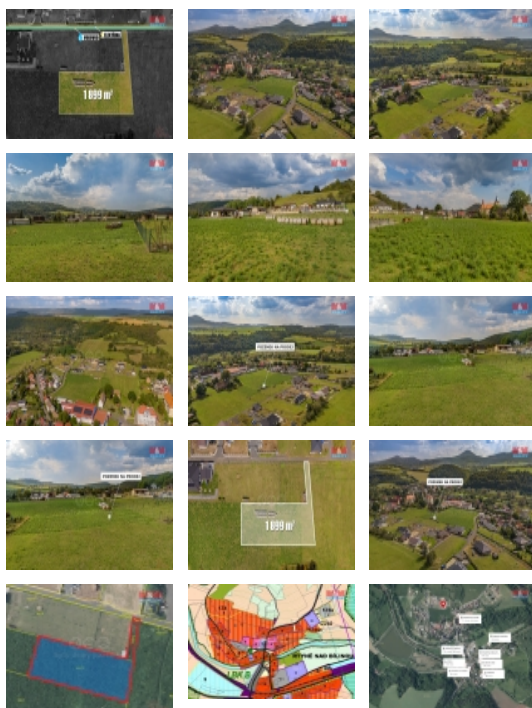

Informace o nemovitosti

Stav objektu	dobrý
Vlastnictví	osobní

Nemovitost nabízí

M&M reality holding a. s.

Krakovská 1675/2
Praha - Nové Město
11000