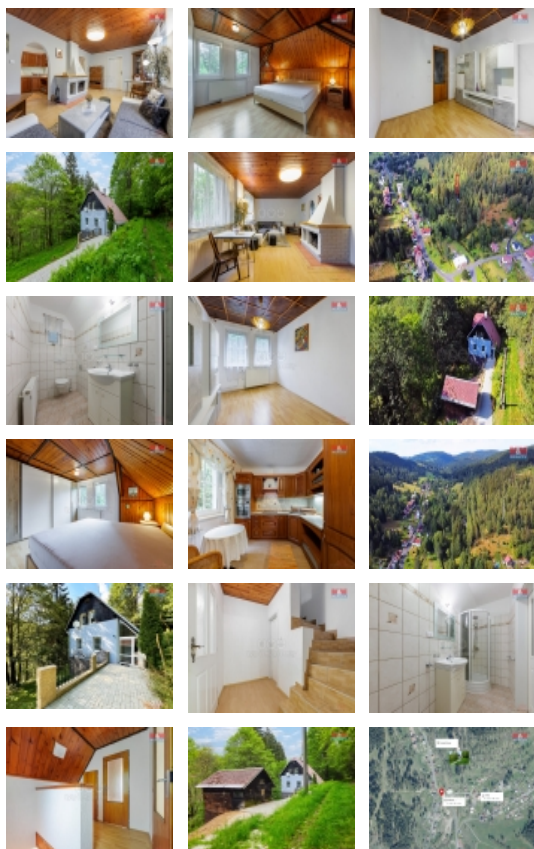

Informace o nemovitosti

Počet podlaží objektu	1
Druh objektu	cihlová
Stav objektu	velmi dobrý
Vlastnictví	osobní
Vlastní pozemek (m²)	381
Vybavení	sklep
Umístění objektu	centrum