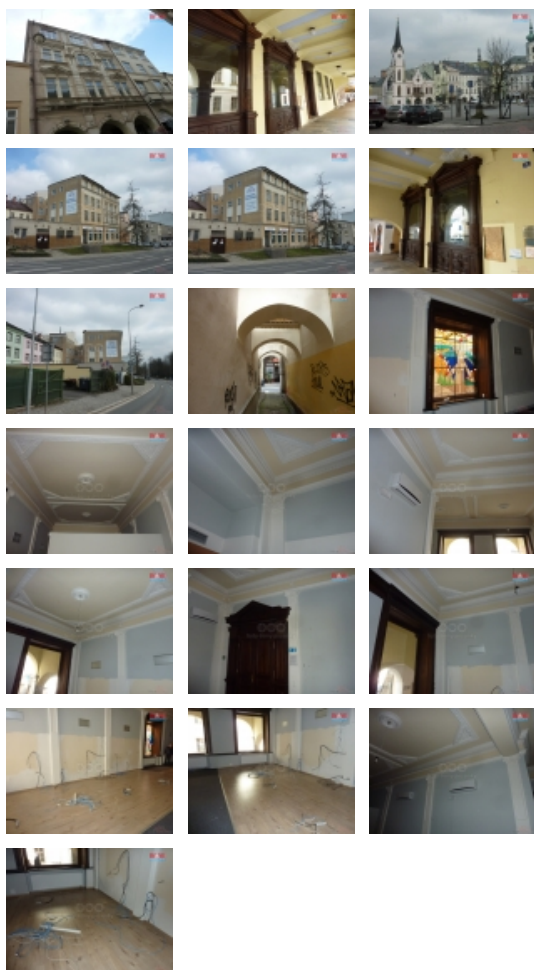

Informace o nemovitosti

Číslo podlaží v domě	1
Počet podlaží objektu	1
Druh objektu	cihlová
Stav objektu	dobrý
Vlastnictví	osobní
Umístění objektu	centrum
Vybaveno	Nezařízeno
Počet míst k parkování	2
Užitná plocha (m²)	160
Počet bytů - celkem	1
Počet bytů - volných	1
Druh prostor	Kanceláře