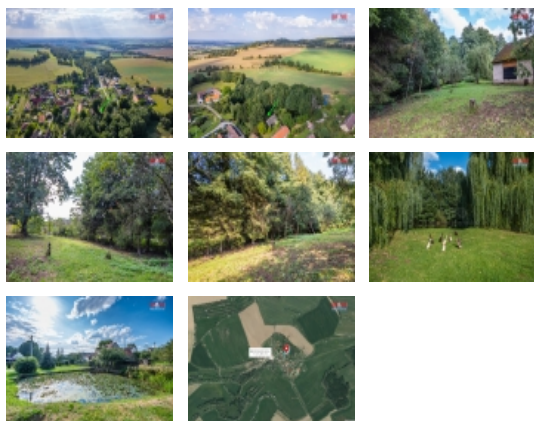

Prodej pozemku k bydlení, 1395 m², Dolní Hrachovice

ČÍSLO ZAKÁZKY: 885378 TYP ZAKÁZKY: prodej

LOKALITA: Dolní Hrachovice, Mostek (okres Tábor)

Prodej pozemku k bydlení, 1395 m², Dolní Hrachovice

Nabízíme k prodeji pozemek určený k výstavbě nedaleko Tábora u Ratibořských hor o ploše 1395 m². Na pozemku lze postavit rodinný domek venkovského typu. Dle územního plánu obce se jedná o plochu smíšenou obytnou. Kanalizaci nutno řešit individuálně, např. septikem, vodu lze napojit na stávající zásobní řad z vodojemu Mostek. Na pozemku jsou vzrostlé stromy, které nabízí útočiště před parným létem. Občanská vybavenost ve výše zmíněném Táboře. Pro více informací kontaktujte makléře.

CENA: (za nemovitost) **3 600 000,- Kč**

Informace o nemovitosti

Stav objektu	dobry
Vlastnictví	osobní
Vlastní pozemek (m²)	1395
Umístění objektu	klidná část obce
Doprava	silnice autobus
Elektřina	není
Voda	Není
Ostatní	Plot
Druh pozemku	zahrada

Nemovitost nabízí

M&M reality holding a. s.

Krakovská 1675/2
Praha - Nové Město
11000