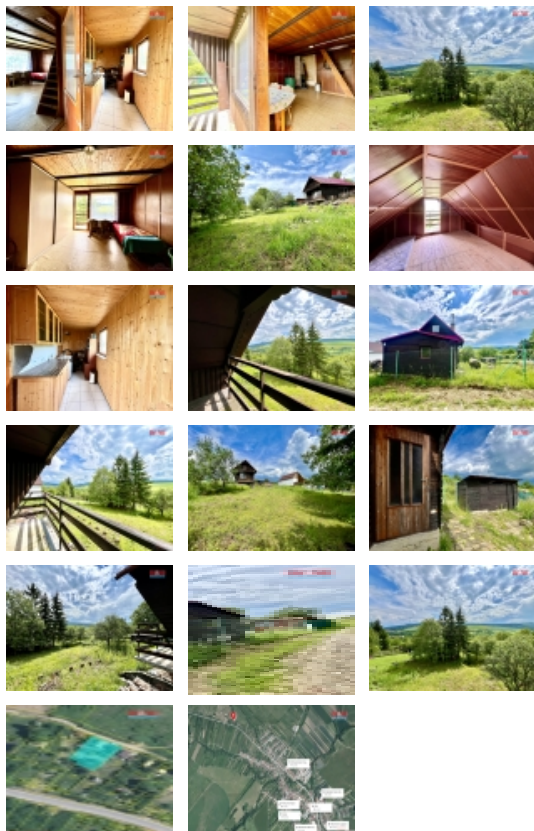

Informace o nemovitosti

Počet podlaží objektu	1
Druh objektu	smíšená
Stav objektu	dobrý
Vlastnictví	osobní
Vlastní pozemek (m²)	596
Vybavení	sklep zahrada
Umístění objektu	polosamota
Doprava	silnice autobus
Voda	vlastní studna