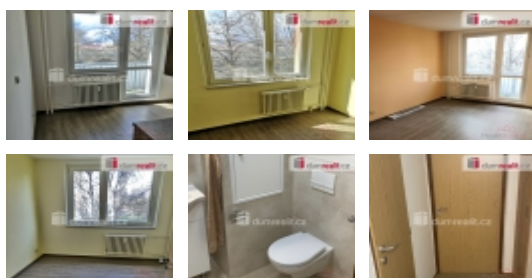

Pronájem bytu 3+1, 69 m2, OV, Břeclav, ul. sídl. Dukelských hrdinů

dumrealit.cz®

Pronájem bytu 3+1, 69 m2, OV, Břeclav, ul. sídl. Dukelských hrdinů

ČÍSLO ZAKÁZKY: 649072 TYP ZAKÁZKY: pronájem

LOKALITA: Břeclav, sídl. Dukelských hrdinů

Pronájem bytu 3+1, 69 m2, OV, Břeclav, ul. sídl. Dukelských hrdinů

+zálohy na energie 4.500,-Kč, Dumrealit.cz Vám zprostředkuje pronájem bytu 3+1 69,9m v centru Břeclavi. Byt se nachází v prvním nadzemním podlaží z dvanácti patrového domu s krásným výhledem hned přímo u řeky Dyje. Dispozice bytu tvoří: vstupní chodba, šatna, obývací pokoj se vstupem do lodžie, dětský pokoj, ložnice, kuchyně a koupelna s vanou a WC. K bytu náleží sklep pro uskladnění vašich věcí. Možnost taktéž připojení internetu a televize pro vaše pohodlí. Byt prošel kompletní rekonstrukcí v roce 2021 a je nezařízený, což vám umožňuje si ho zařídit přesně dle vašich potřeb. Nájemné činí 15.500,-Kč + zálohy na energie 4.500,-Kč a je splatné vždy měsíc předem. Majitel požaduje vratnou kauci 40.000,-Kč. Celkem je tedy potřeba při podpisu smlouvy složit: nájemné včetně energií 20.000,-Kč, vratnou kauci 40.000,-Kč a provizi RK 18.755,-Kč, celkem tedy 78.755,-Kč. V okolí bytového domu naleznete: školu, školku, uměleckou školu, potraviny a mnoho jiného. Bydlení je vhodné pro rodinu a je k nastěhování od poloviny září. Neváhejte a domluvte si prohlídku ještě dnes. Ev. číslo: 648458. Energetický štítek: G

CENA: (za měsíc) **15 500,- Kč**

Informace o nemovitosti

Dispozice bytu	3+1
Číslo podlaží v domě	1
Počet podlaží objektu	12
Celková podlahová plocha (m2)	69

Nemovitost nabízí

dumrealit.cz