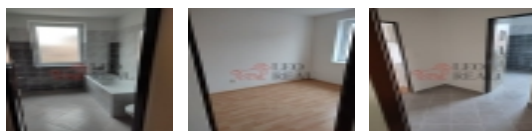

Pronájem bytu 2+kk, 0 m2, OV, Nový Bor (okres Česká Lípa), ul. Mařákova

Pronájem bytu 2+kk v novostavbě, Nový Bor.

ČÍSLO ZAKÁZKY: 24091902 TYP ZAKÁZKY: pronájem

LOKALITA: Nový Bor (okres Česká Lípa), Mařákova

Pronájem bytu 2+kk v novostavbě, Nový Bor.

Nabízíme pronájem bytu v novostavbě v centru Nového Boru. Byt má podlahové topení, velice úsporný. Energetická třída B.

CENA: (za měsíc) **10 500,- Kč**

Informace o nemovitosti

Dispozice bytu	2+kk
Číslo podlaží v domě	2
Počet podlaží objektu	4
Druh objektu	cihlová
Stav objektu	novostavba
Energetická třída	B - Velmi úsporná
Vlastnictví	osobní
Umístění objektu	klidná část obce
Doprava	vlak
Stáří objektu	2022
Užitná plocha (m2)	55
Užitná plocha v přízemí (m2)	55
Komunikace	asfaltová

Nemovitost nabízí

LeoReal spol. s r.o.

Blatnická 4219/4
62800 Brno