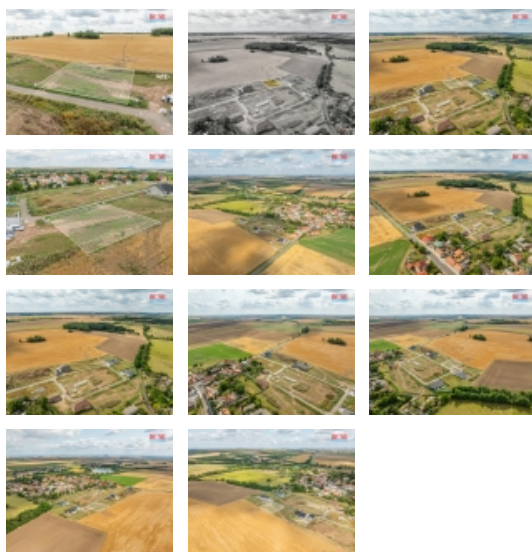

Prodej pozemku k bydlení, 909 m², Žižice

ČÍSLO ZAKÁZKY: 880396 TYP ZAKÁZKY: prodej

LOKALITA: Žižice (okres Kladno)

Prodej pozemku k bydlení, 909 m², Žižice

Prodej pozemků v malebné obci Žižice u Slaného. Nabízíme k prodeji atraktivní pozemky v klidné lokalitě obce Žižice, která se pyšní malebnou přírodou a příjemným venkovským prostředím. Tato oblast je ideální pro ty, kteří hledají místo pro výstavbu rodinného domu, chalupy nebo investici do nemovitosti.

Klíčové vlastnosti:

Slunné a rovné parcely s příjezdem po asfaltové komunikaci. Inženýrské sítě (voda, elektřina, kanalizace) v blízkosti pozemků. Možnost přístupu k přírodním okolí, cyklostezkám a turistickým trasám.

Klidná lokalita s dobrou dopravní dostupností do Slaného a Prahy. V okolí najdete:

Základní občanskou vybavenost (obchod, restaurace, školka). Sportovní a volnočasové aktivity.

Přírodní scenérie vhodné pro rodinné výlety a rekreační aktivity. Pro více informací nás neváhejte kontaktovat. Financování vám zařídíme a budete mít vše pod jednou střechou.

Nemovitost nabízí

M&M realty holding a. s.

Krakovská 1675/2
Praha - Nové Město
11000

CENA: (za nemovitost) **3 999 000,- Kč**

Informace o nemovitosti

Stav objektu	velmi dobrý
Vlastnictví	osobní
Vlastní pozemek (m²)	909
Umístění objektu	okrajová zástavba
Voda	na hranici