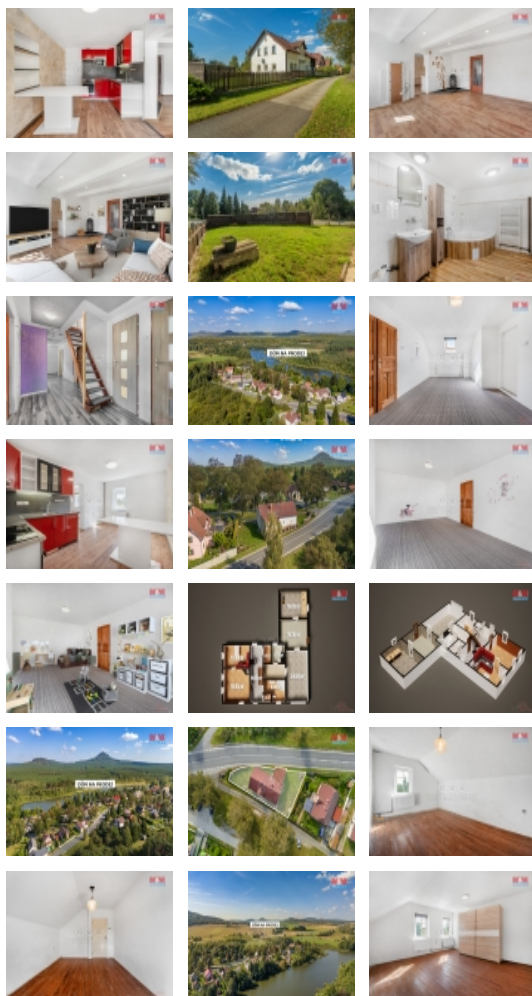

Informace o nemovitosti

Počet podlaží objektu	1
Druh objektu	cihlová
Stav objektu	dobrý
Vlastnictví	osobní
Vlastní pozemek (m²)	595
Vybavení	sklep zahradka
Umístění objektu	centrum
Telekomunikace	Internet
Topení	Lokální - elektrické Tepelné čerpadlo
Doprava	silnice autobus