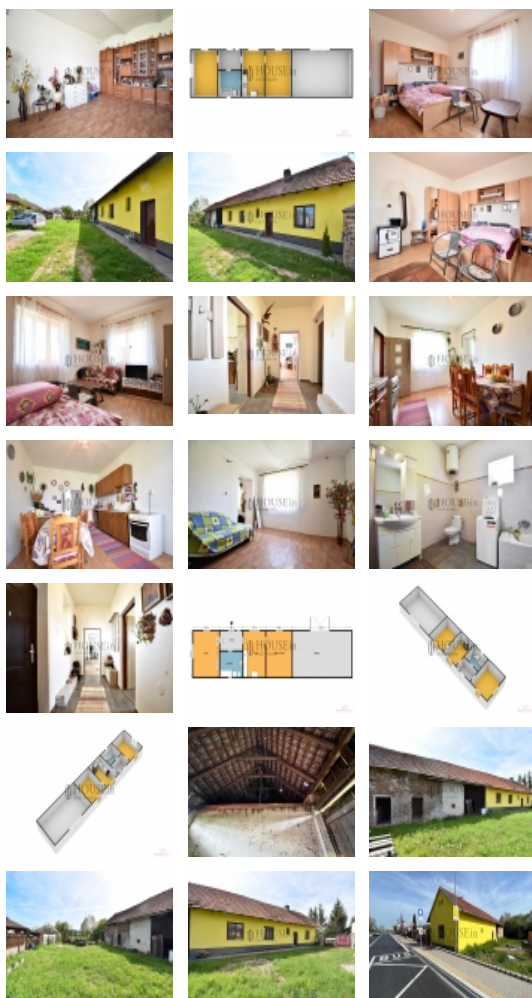

Prodej samostatného RD, 73 m², Konárovice (okres Kolín)

Prodej rodinného domu 2+1, stodola a zahrada, 118 m², Konárovice u Kolína

ČÍSLO ZAKÁZKY: PP5640523 TYP ZAKÁZKY: prodej
- Konárovi

LOKALITA: Konárovice (okres Kolín), Na Labuti

Prodej rodinného domu 2+1, stodola a zahrada, 118 m², Konárovice u Kolína

Hledáte rodinný dům se zahradou a stodolou? Naše společnost vám nabízí k prodeji rodinný, jednopodlažní dům 2+1, 73 m² + stodola 45 m² v malebné obci Konárovice, která se nachází pouhých 7 km od Kolína.

Dispozice

Předsíň, ložnice, obývací pokoj, kuchyň, pozemek 669 m² (zastavěná plocha domu a zahrada), stodola o rozloze 45 m², která vám nabízí spoustu úložného prostoru nebo možnost založení dílny.

Technicky

Dům byl postaven z cihel a disponuje střechou z pálených tašek. Vytápění je zajištěno na tuhá paliva, o ohřev vody se stará elektrický boiler. V obytné části je dům zateplený a nabízí vám tak úsporu energií a příjemné bydlení v každé sezóně.