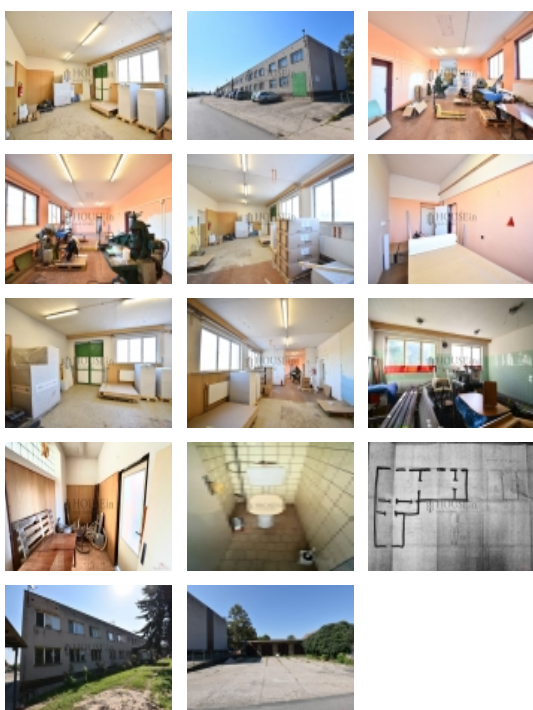

Pronájem komerčního objektu : Výroba, Žehuň (okres Kolín)

Pronájem výrobních prostor 150 m², obec Žehuň okres Kolín

ČÍSLO ZAKÁZKY: PP652062 **TYP ZAKÁZKY:** pronájem
4 - Žehuň

LOKALITA: Žehuň (okres Kolín)

Pronájem výrobních prostor 150 m², obec Žehuň okres Kolín

Naše společnost Vám nabízí k pronájmu výrobní prostory o výměře 150 m² v obci Žehuň (okres Kolín) nacházející se v přízemí cihlového administrativně - dílenského - skladovacího areálu. Obec Žehuň je obec ve Středočeském kraji, v okrese Kolín asi 15 km severovýchodně od Kolína.

Tyto prostory jsou vhodné pro provozování této činnosti: montovna, dílna (například truhlářství apod.), sklad apod. Součástí vybavení je toaleta a dále společné sprchy. Možnost parkování pro několik aut zdarma ve dvorním traktu areálu. K tomuto prostoru je možné si pronajmout kancelář nebo prostor pro ubytování ve 2.NP budovy.

Provize pro RK je 16 tis Kč a vratná kauce pro majitele je 15 tis Kč. Dopravní spojení - autobusová zastávka směr Kolín, Městec Králové a Žiželice. Autem do Prahy přes Exit 50 na D11 cca 50 minut autem. Pro více informací kontaktujte makléře. Večer a o víkendů nebo při aktuální nedostupnosti telefonu pište email nebo sms. Volné od 1.9.2024. Prohlídky jsou možné již nyní.

CENA: (za měsíc) **15 000,- Kč**

Nemovitost nabízí

House IN

Informace o nemovitosti

Číslo podlaží v domě	1
Druh objektu	cihlová
Stav objektu	velmi dobrý
Energetická třída	G - Mimořádně neekonomická
Umístění objektu	centrum
Telekomunikace	Internet
Doprava	silnice MHD autobus
Voda	dálkový vodovod
Odpad	Městská kanalizace