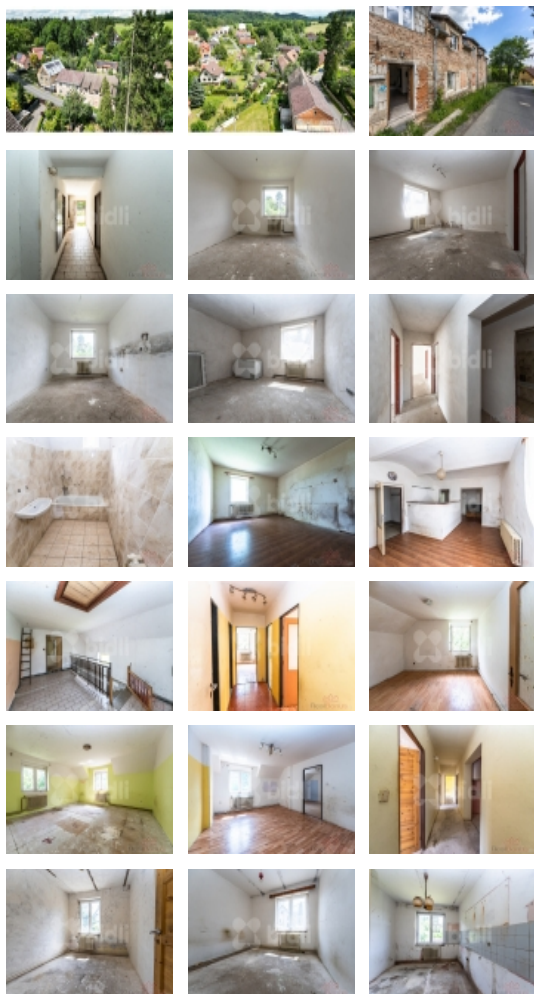

Prodej RD 400m² / 426m²

Bidli nabízí k prodeji prostorný dvoupodlažní samostatně stojící, částečně podsklepený RD se čtyřmi bytovými jednotkami. Po vstupu do bytového domu následuje chodba. Z chodby jsou pak přístupné dvě bytové jednotky. 2+1 88m² a 3+1 100m². Do 2NP vede žulové schodiště, nad kterým se nachází společná chodba. Z chodby jsou opět přístupné obě bytové jednotky o dispozici 3+1 94m². Sklepy sloužily jako dílny a ke skladování nářadí. Orientace obytných místností je jihozápadním a severovýchodním směrem. Objekt byl vytápěn kotlem na tuhá paliva a je napojen na obecní vodovod a kanalizaci.

Prodej samostatného RD, 400 m2, Velké Popovice, Řepčice (okres Praha-východ) - exkluzivně

Nemovitost nabízí

Bidli reality, a.s.

Jindřišská 889/17
Nové Město
110 00 Praha 1

Plocha parcely (m2)	426
Užitná plocha (m2)	400
Poloha objektu	samostatný
Velikost bytů (3+1, 2+kk atd.)	3x 3+1, 1x 2+1
K dispozici od	26.06.2024