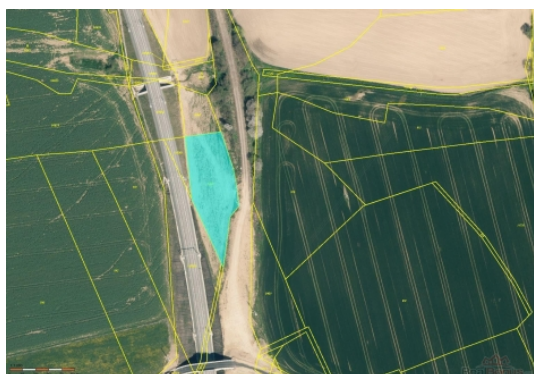

Prodej pozemku 11 640 m², zemědělská půda, Červený Újezd (okres Benešov)

Prodej 2485 m² orné půdy v k.ú. Červený Újezd u Miličina

ČÍSLO ZAKÁZKY: 4325 TYP ZAKÁZKY: prodej

LOKALITA: Červený Újezd (okres Benešov)

Prodej 2485 m² orné půdy v k.ú. Červený Újezd u Miličina

Předmětem prodeje je pozemek orné půdy o výměře 2485 m² v k.ú. Červený Újezd v těsné blízkosti železnice. Nabízený pozemek je tohoto času neobhospodařovaný, tzn. ihned volný. Více informací poskytneme na vyžádání.